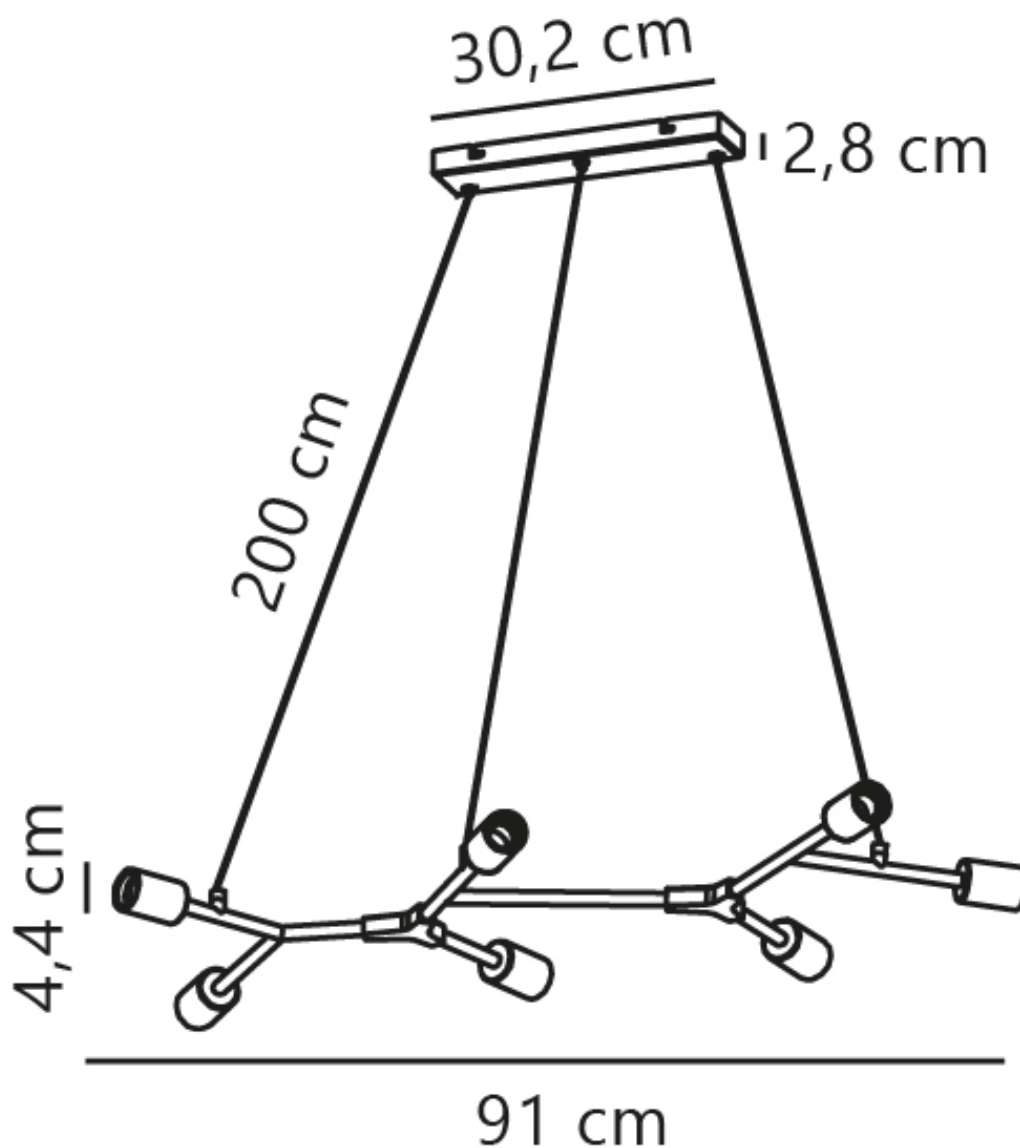

Nordlux - Josefine - 2010303003 - Black Brass 7 Light Ceiling Pendant Light

CONTACT