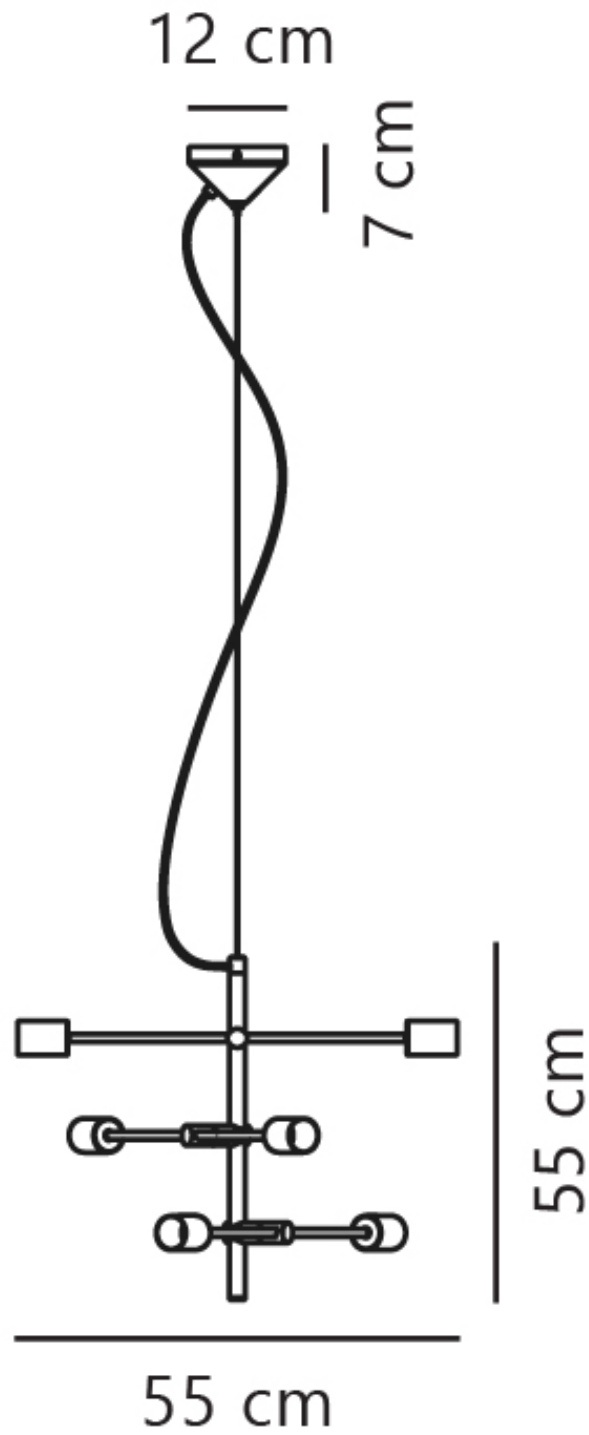

Nordlux - Josefine - 48933003 - Black Brass 6 Light Ceiling Pendant Light