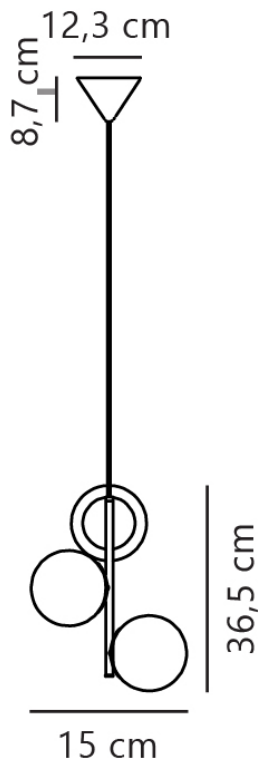

Nordlux - Lilly - 48603035 - Brass Opal Glass 3 Light Ceiling Pendant Light

## REFERENCE

- SKU: FCL-14105
- Supplier SKU: 48603035
- Barcode: 5701581459083

## DIMENSION

- Height: 365 - 2365mm
- Diameter: 320mm
- Weight: 1.2kg