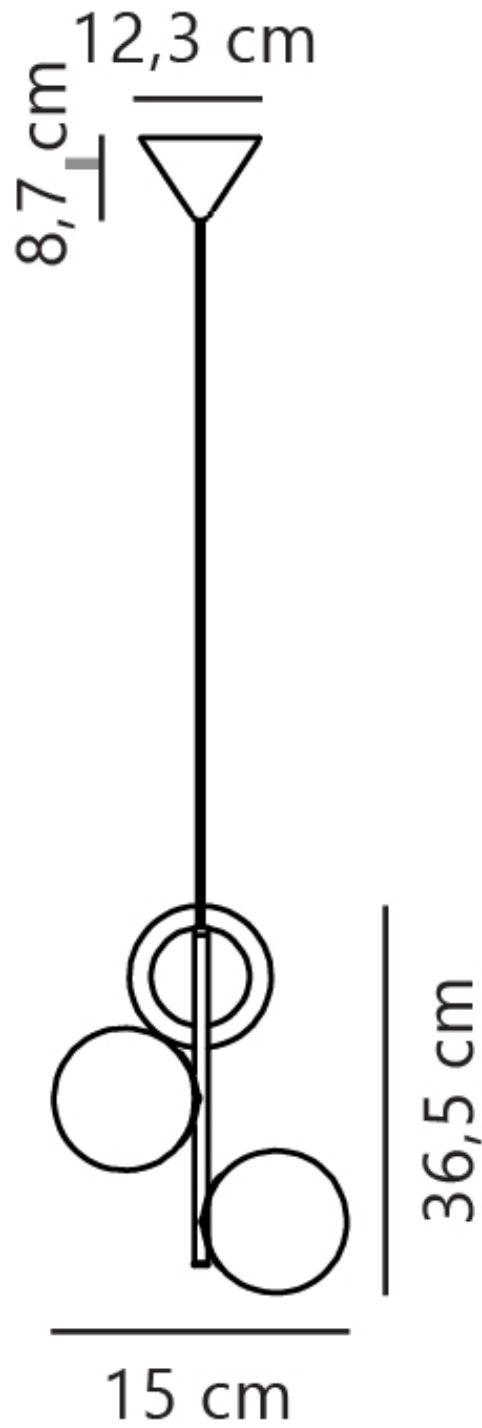

Nordlux - Lilly - 48603035 - Brass Opal Glass 3 Light Ceiling Pendant Light

CONTACT