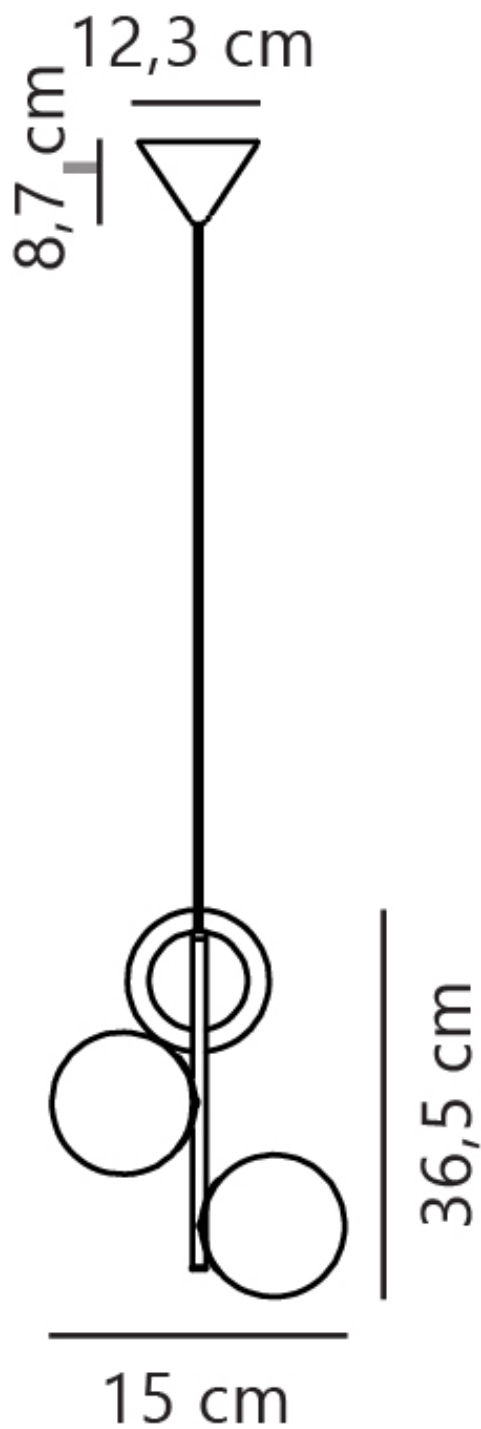

Nordlux - Lilly - 48603003 - Black Opal Glass 3 Light Ceiling Pendant Light

CONTACT