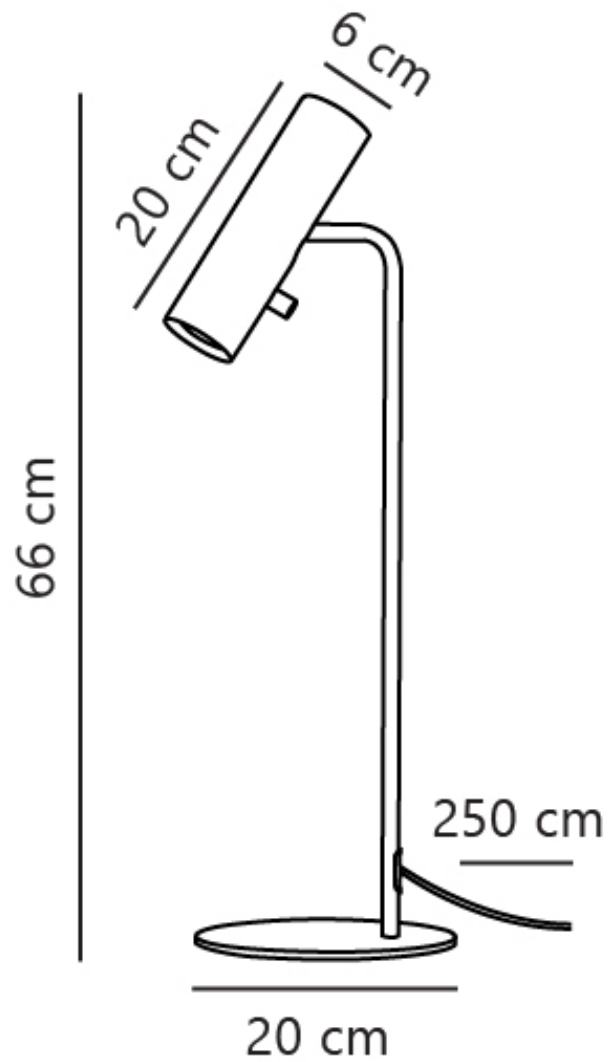

Nordlux - Mib 6 - 71655003 - Black Task Table Lamp