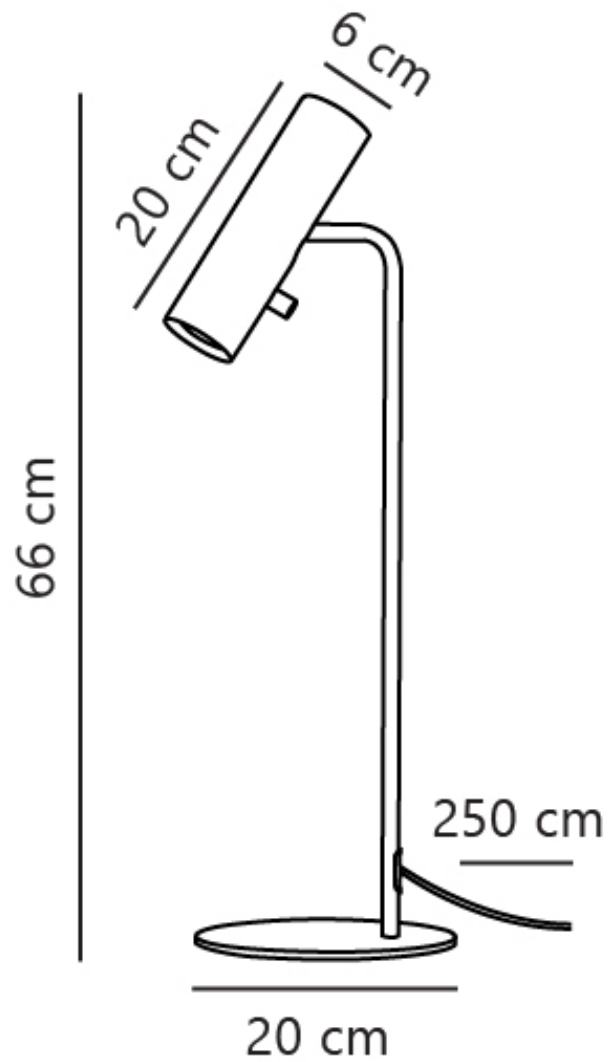

Nordlux - Mib 6 - 71655001 - White Task Table Lamp

CONTACT