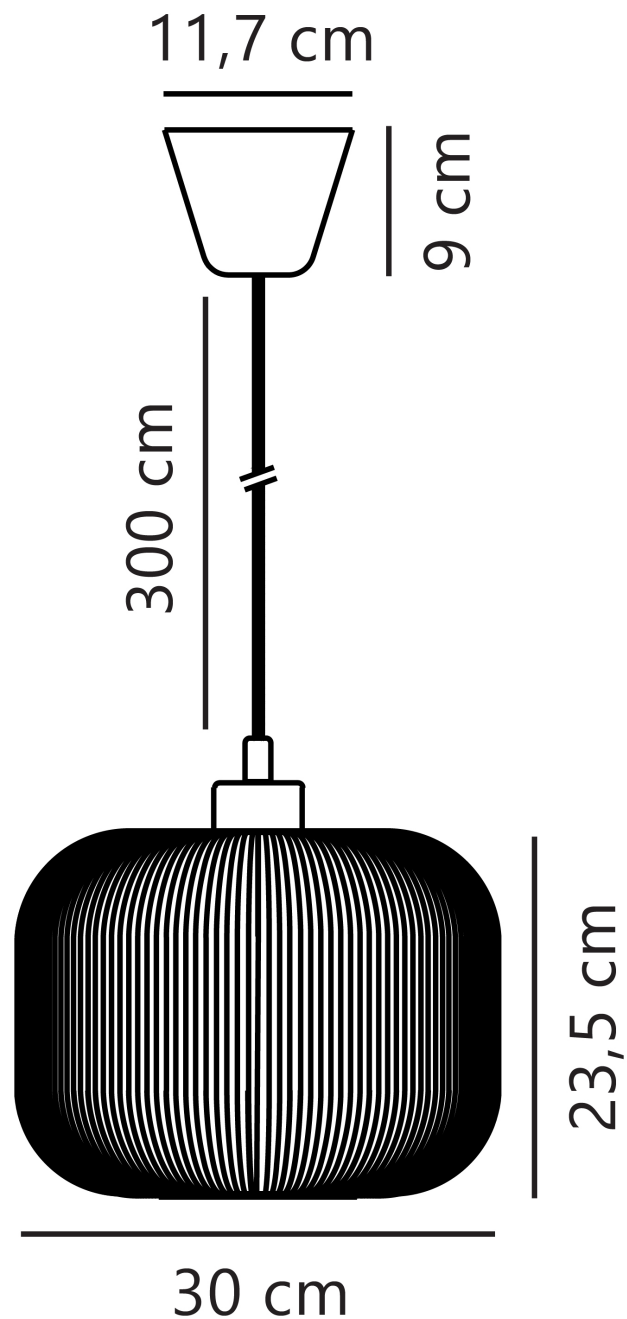

Nordlux - Milford 30 - 46583001 - White Opal Glass Ceiling Pendant Light

CONTACT