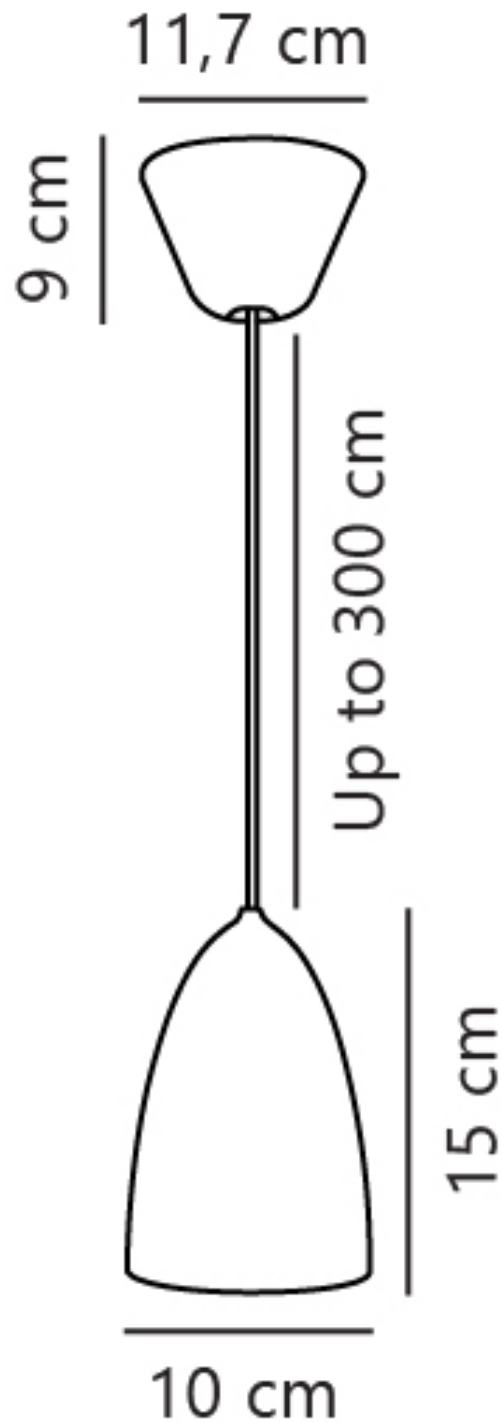

Nordlux - Nexus 2.0 Small - 2020563003 - Black Ceiling Pendant Light

CONTACT