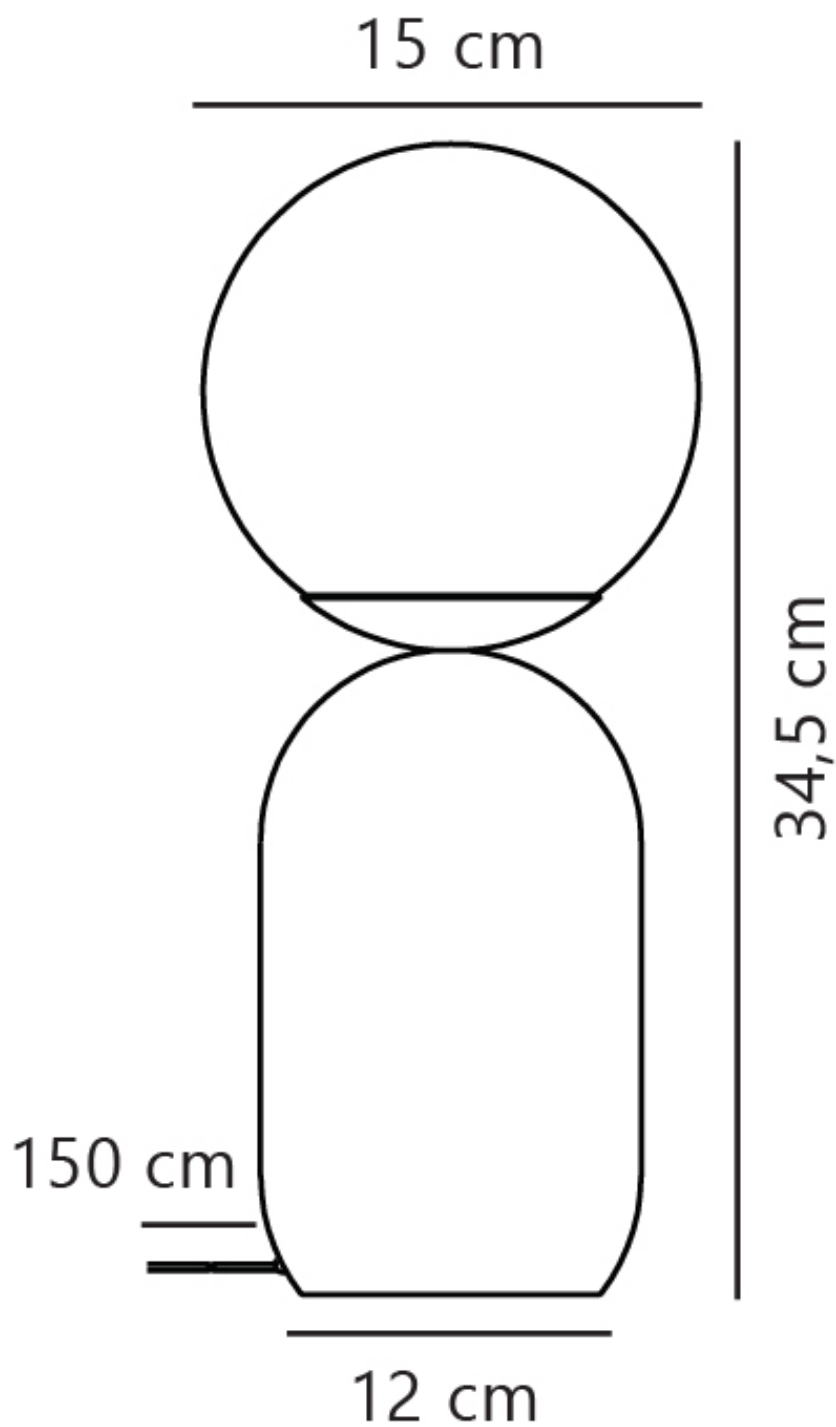

Nordlux - Notti - 2011035003 - Black Opal Glass Table Lamp

CONTACT