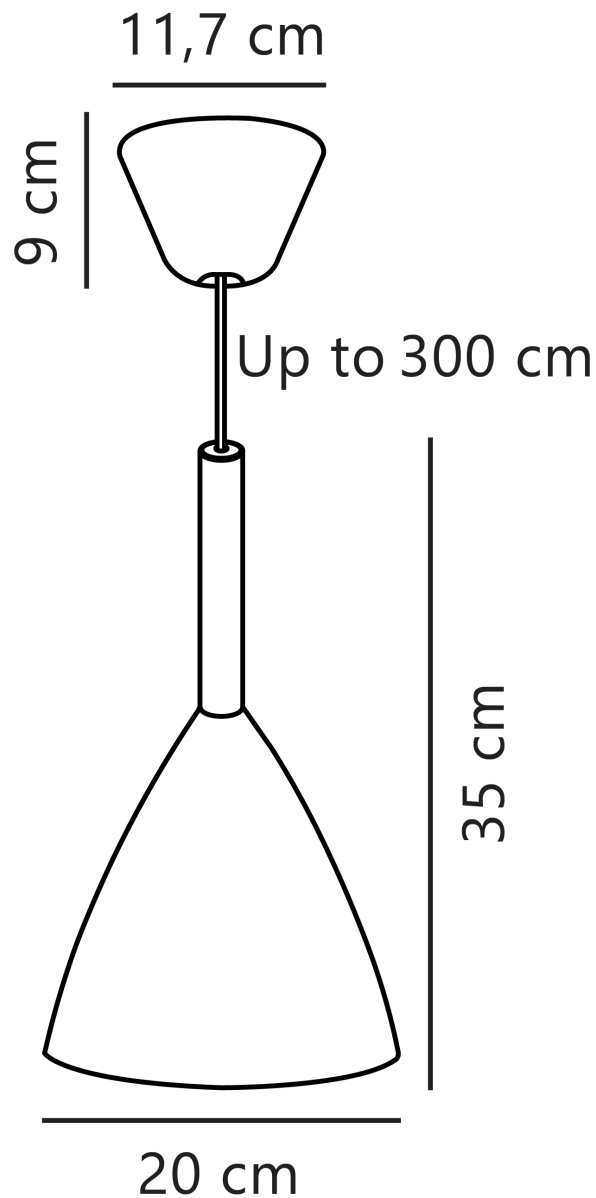

Nordlux - Pure 20 - 43293003 - Black Wood Ceiling Pendant Light

CONTACT