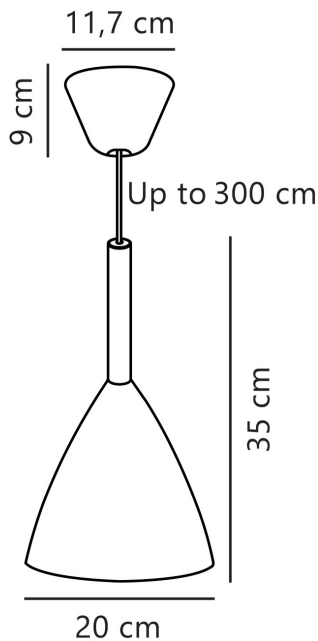

Nordlux - Pure 20 - 43293001 - White Wood Ceiling Pendant Light

## REFERENCE

- SKU: FCL-14235
- Supplier SKU: 43293001
- Barcode: 5701581394780

## DIMENSION

- Height: 350 - 3350mm
- Diameter: 200mm
- Weight: .8kg