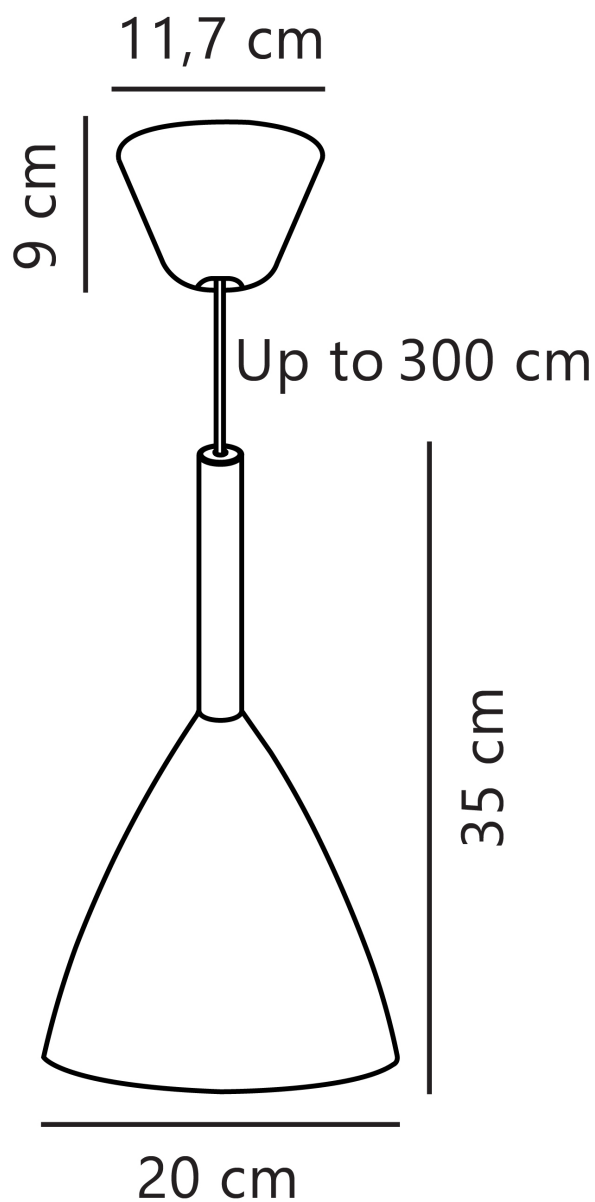

Nordlux - Pure 20 - 43293001 - White Wood Ceiling Pendant Light

CONTACT