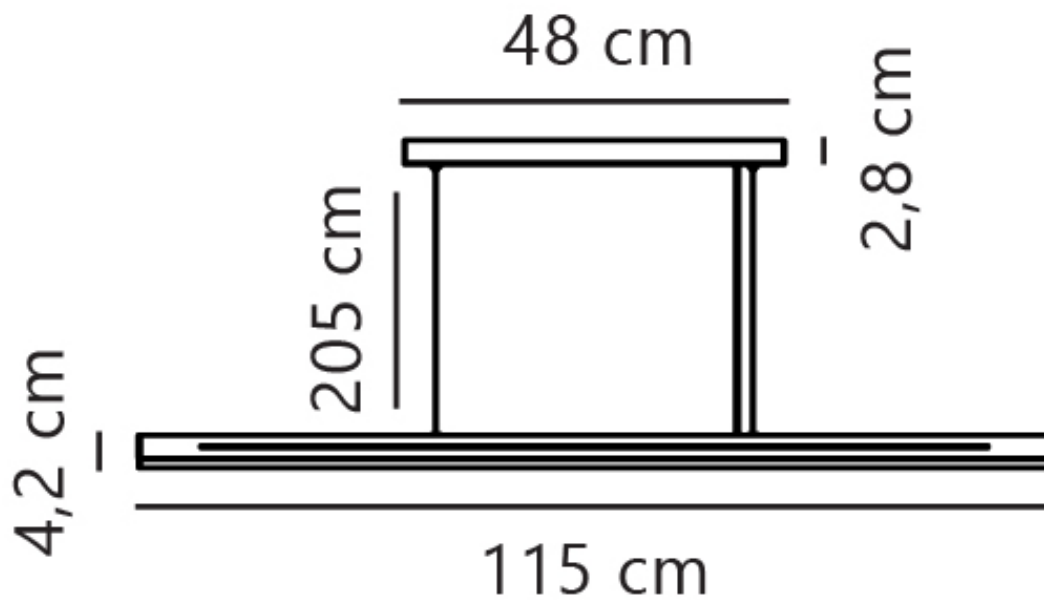

Nordlux - Skylar - 2113003003 - LED Black Bar Ceiling Pendant Light

CONTACT