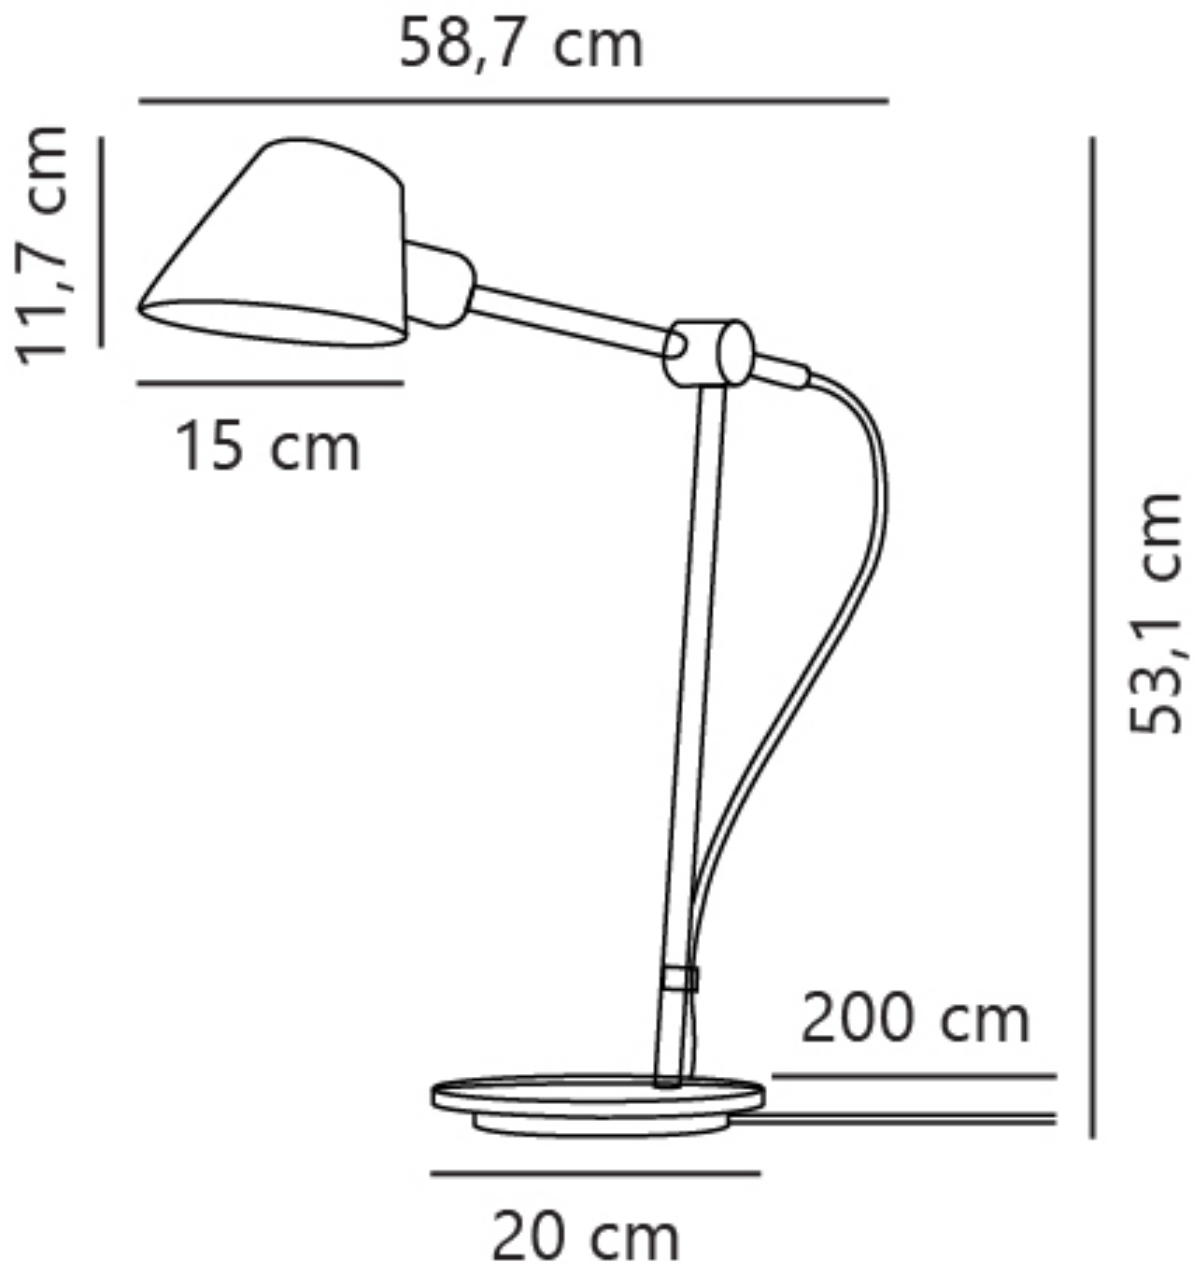

Nordlux - Stay Long - 2020445003 - Black Task Table Lamp