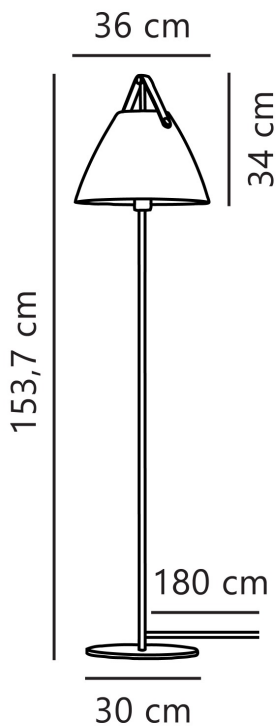

Nordlux - Strap - 46234003 - Black Floor Lamp

## REFERENCE

- SKU: FCL-14278
- Supplier SKU: 46234003
- Barcode: 5701581397385

## DIMENSION

- Height: 1537mm
- Diameter: 360mm
- Weight: 5.69kg