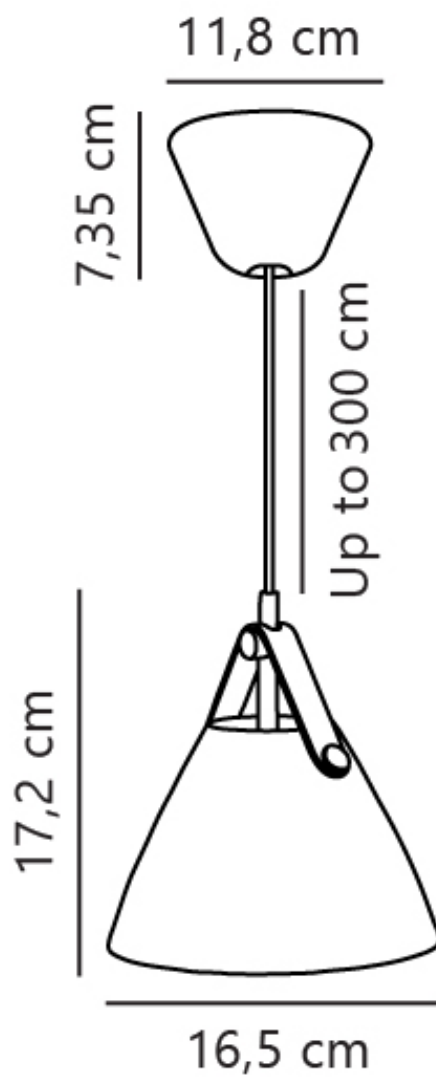

Nordlux - Strap 16 - 84303001 - White Ceiling Pendant Light

CONTACT