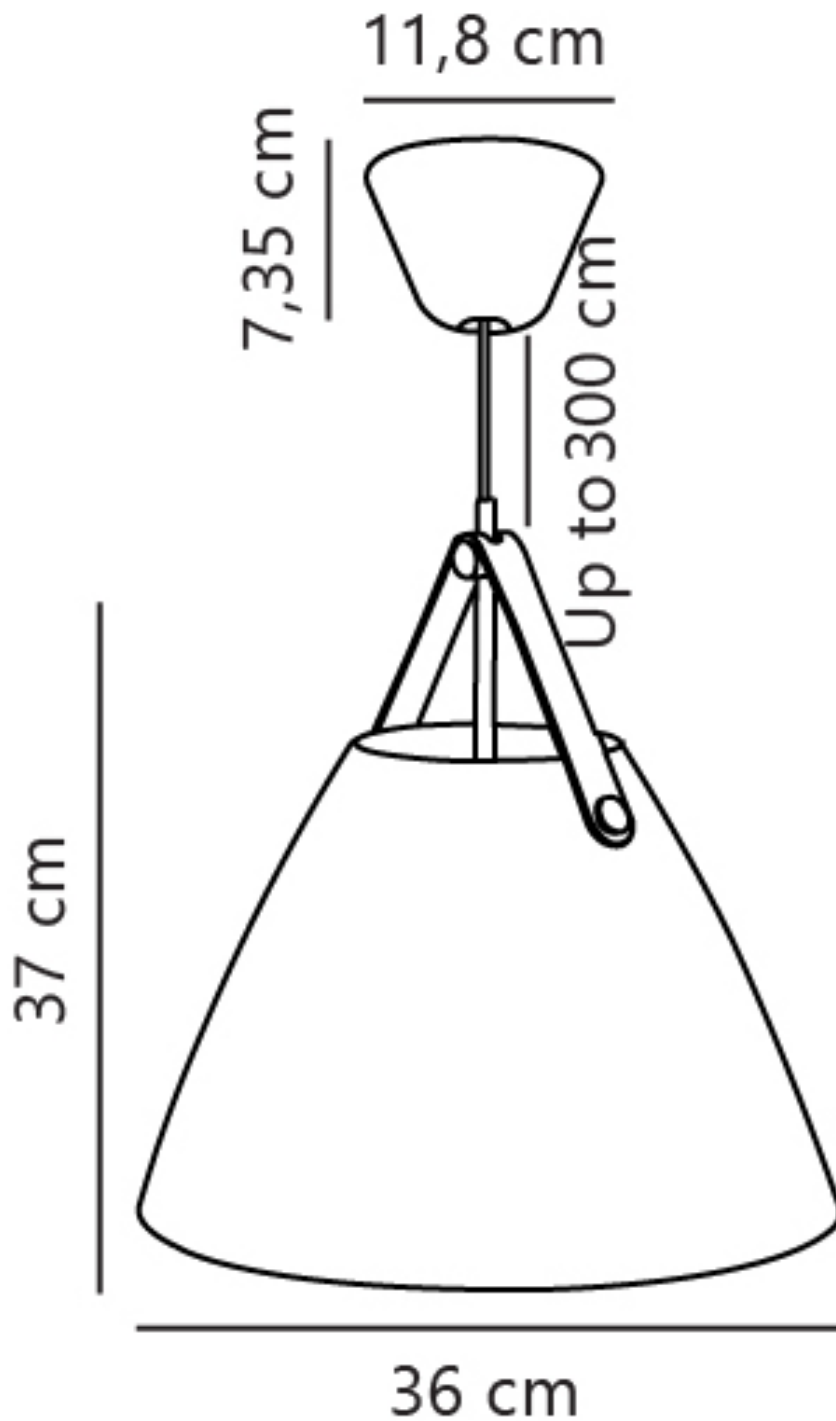

Nordlux - Strap 36 - 84343009 - Beige Ceiling Pendant Light

CONTACT