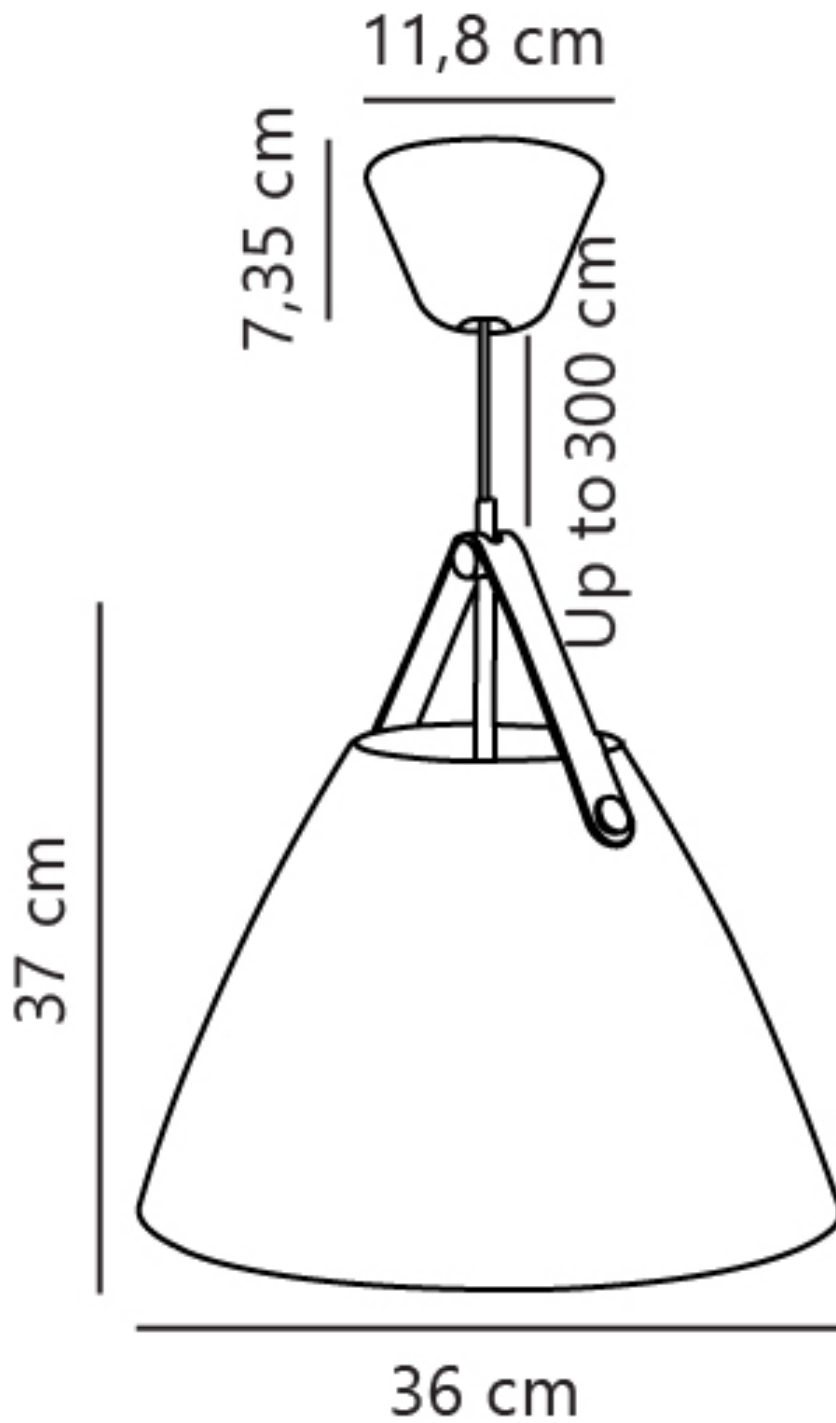

Nordlux - Strap 36 - 84343003 - Black Ceiling Pendant Light

CONTACT