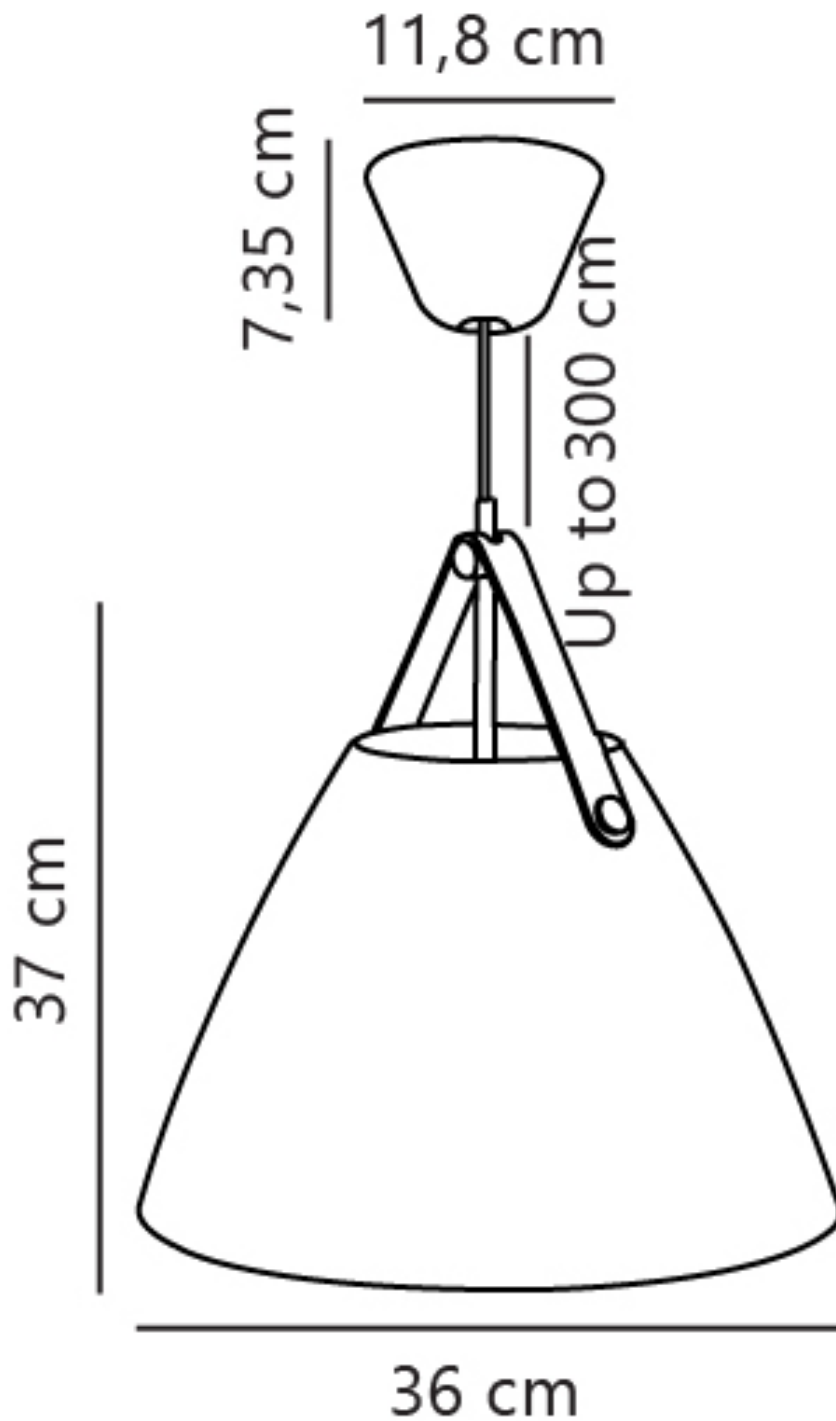

Nordlux - Strap 36 - 84343001 - White Ceiling Pendant Light

CONTACT