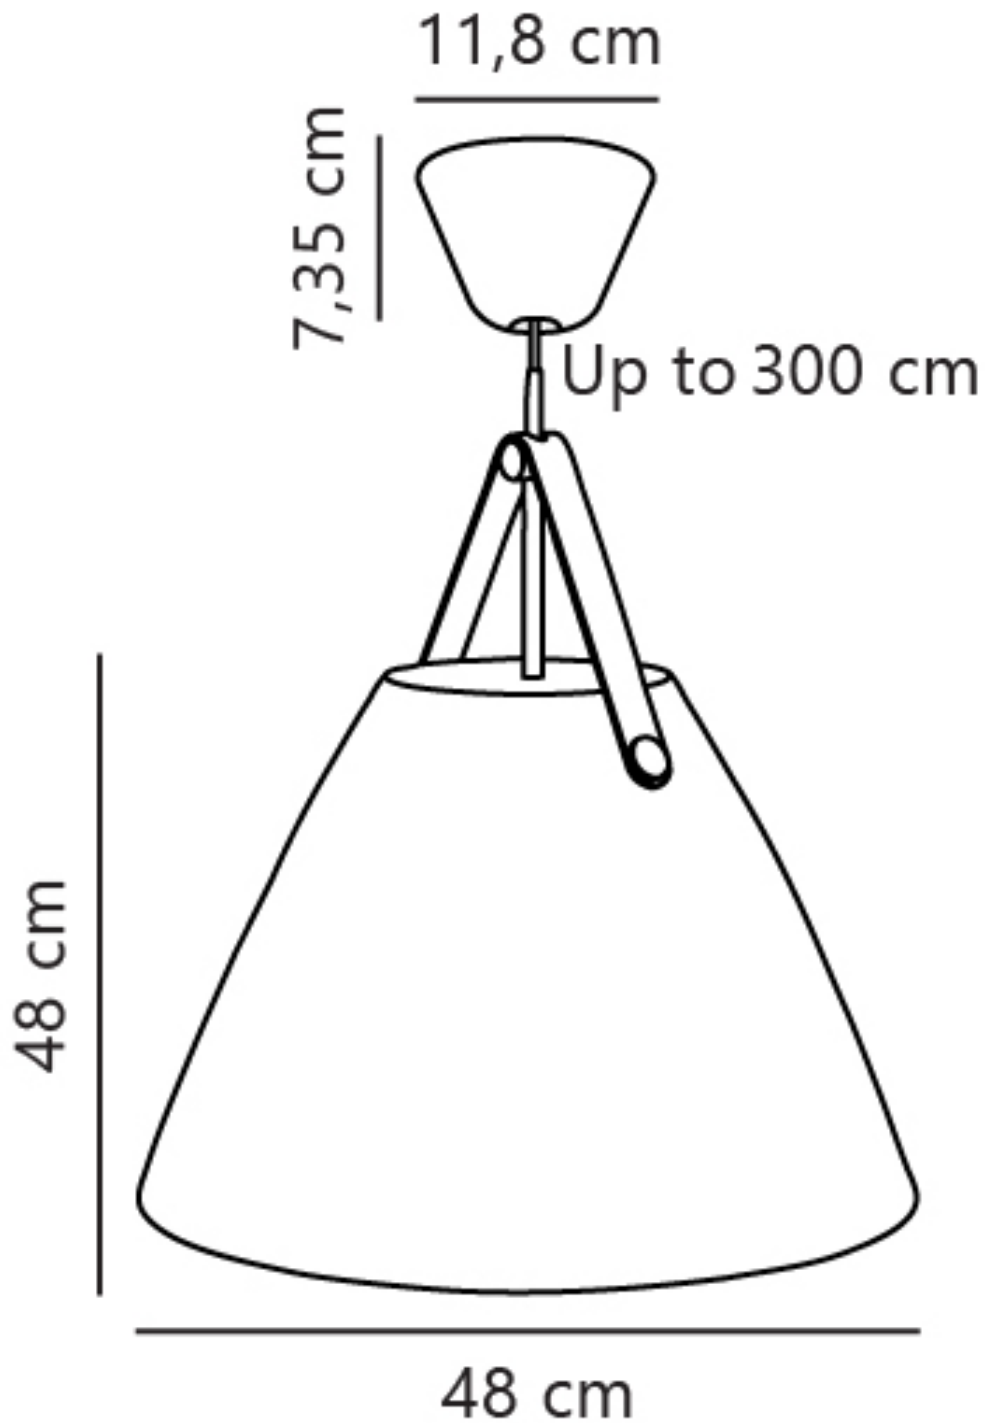

Nordlux - Strap 48 - 84353003 - Black Ceiling Pendant Light

CONTACT