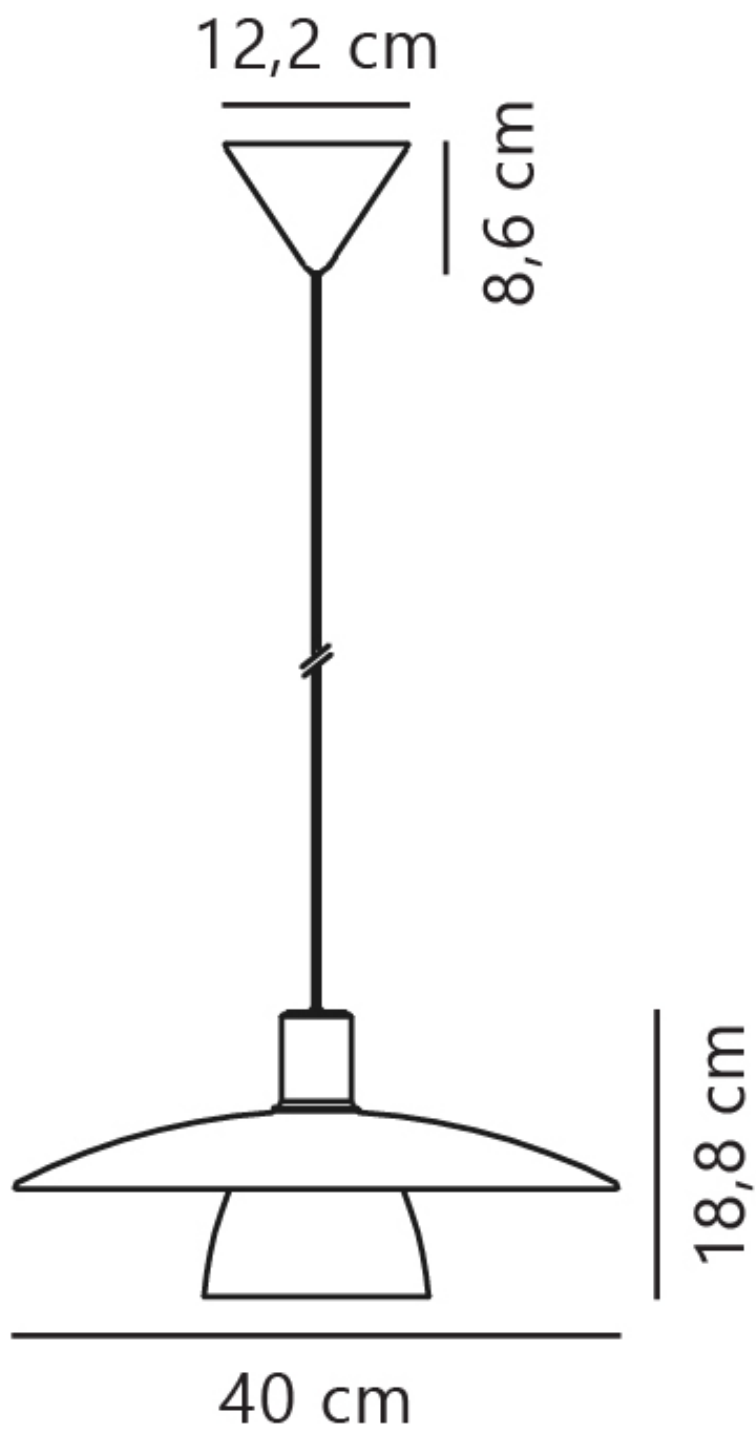

Nordlux - Verona - 2010863001 - Black Opal Glass Ceiling Pendant Light

CONTACT