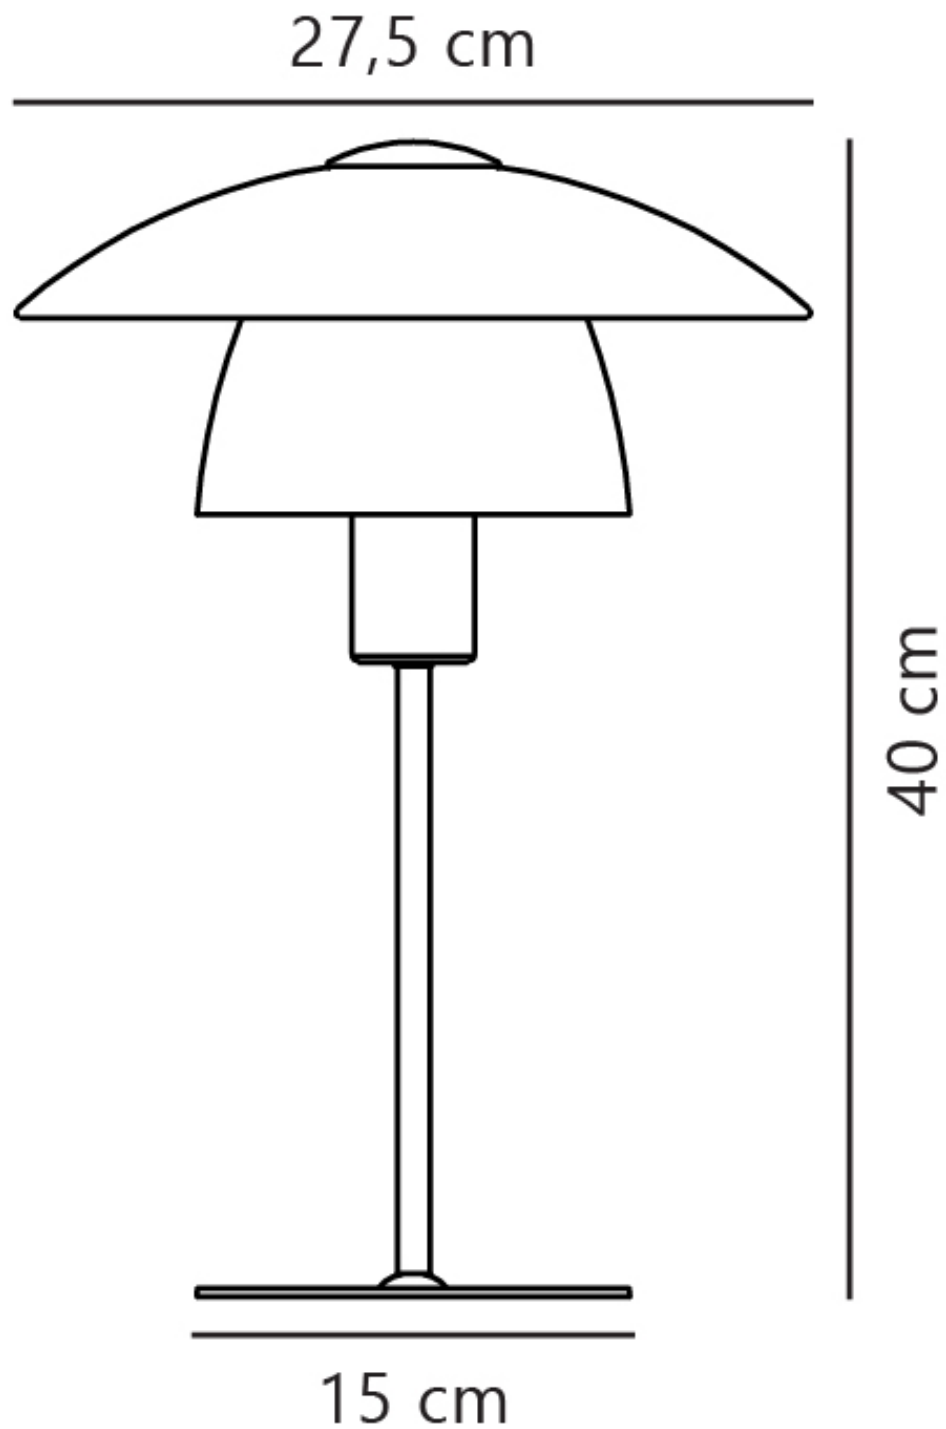

Nordlux - Verona - 2010875001 - Black Opal Glass Table Lamp

CONTACT