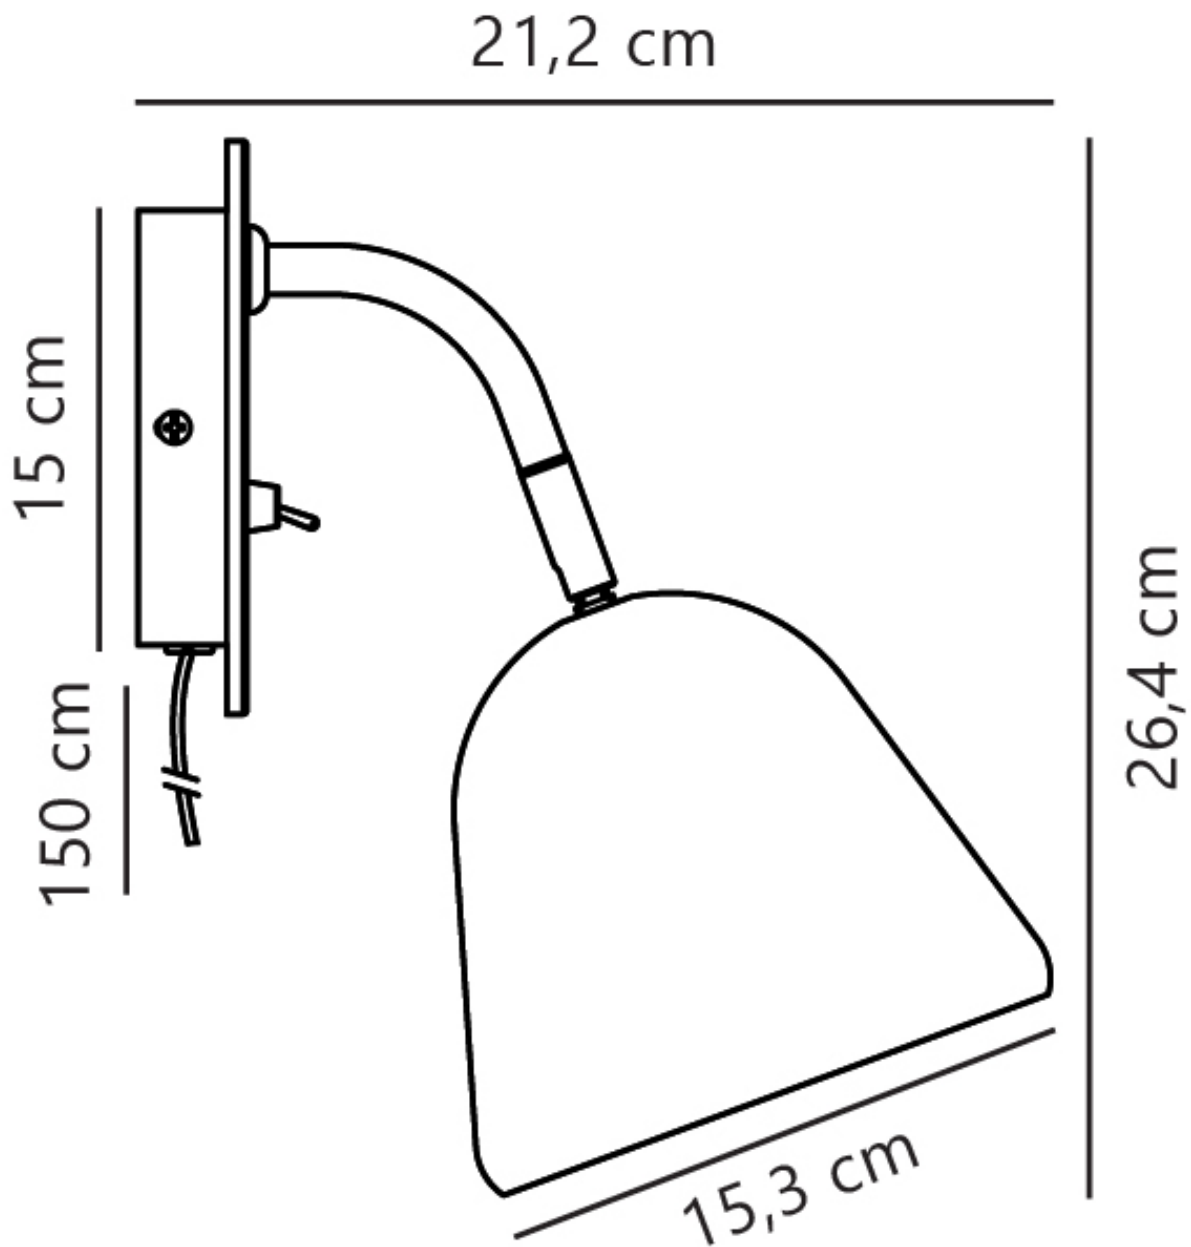

Nordlux - Fleur - 2112101001 - Beige Plug In Spotlight

CONTACT