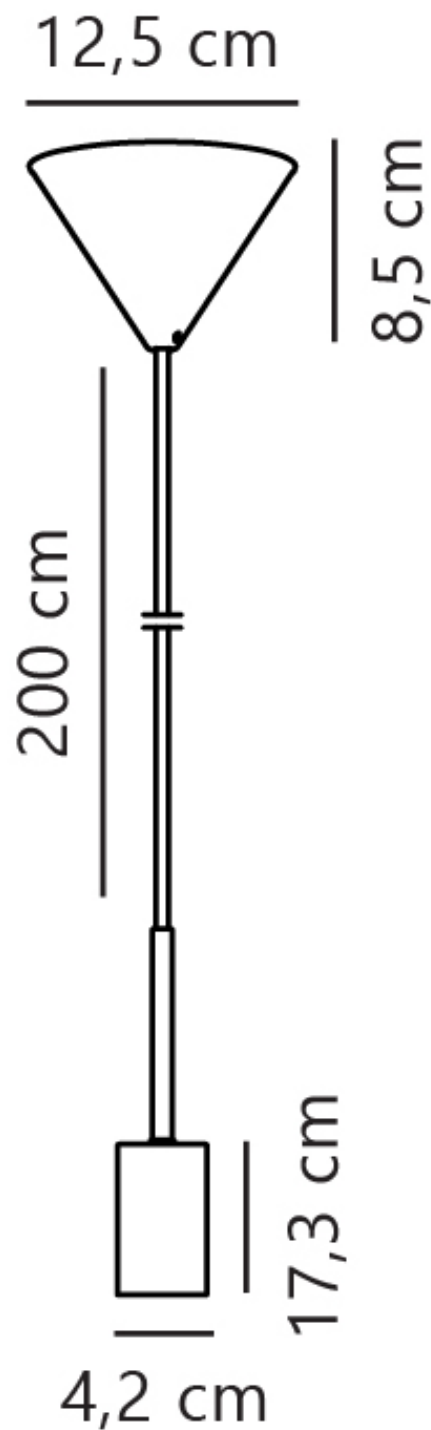

Nordlux - Paco - 2112053035 - Brass Flex Suspension Ceiling Pendant Light

CONTACT