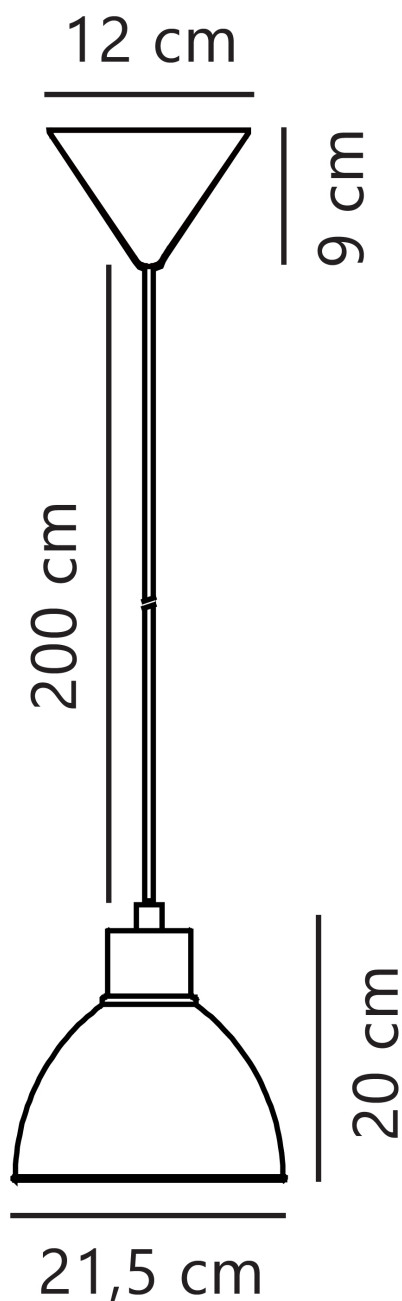

Nordlux - Pop - 45833001 - White Ceiling Pendant Light

CONTACT