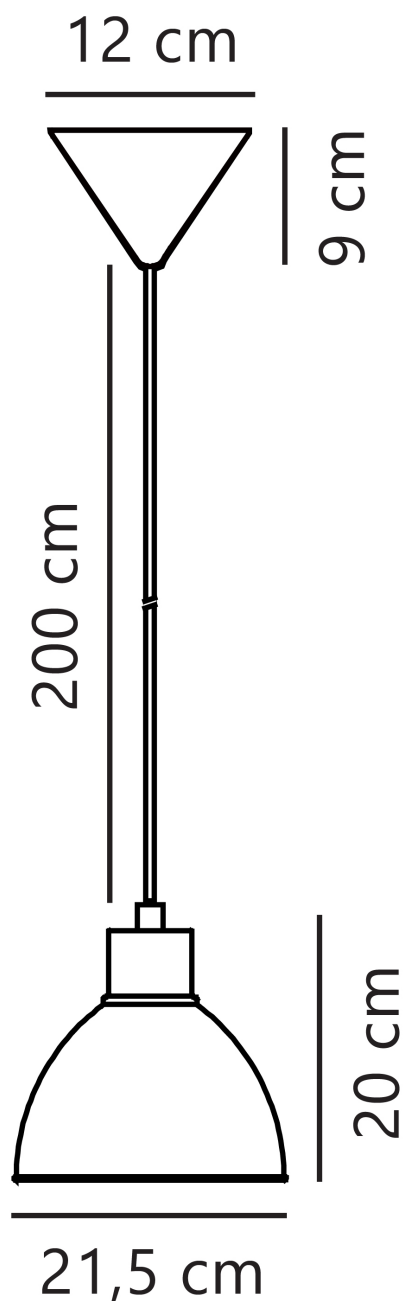

Nordlux - Pop - 45833003 - Black Ceiling Pendant Light

CONTACT