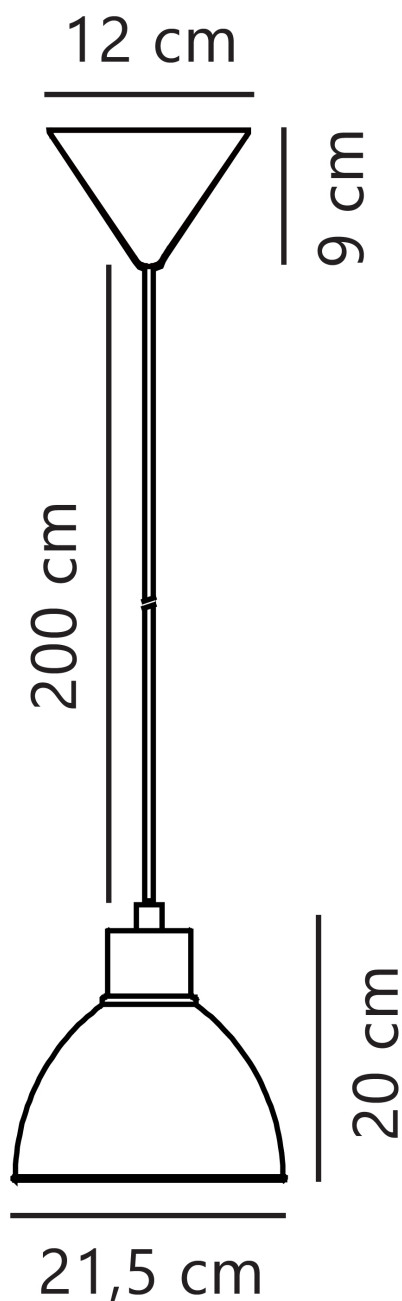

Nordlux - Pop - 45833050 - Anthracite Ceiling Pendant Light

CONTACT