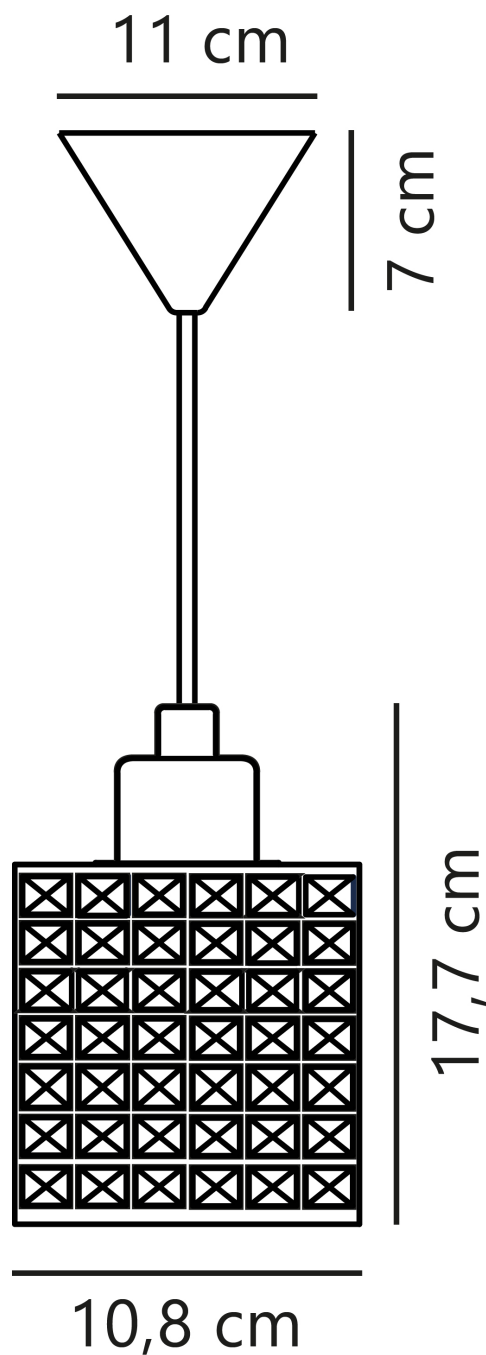

Nordlux - Hollywood - 46483000 - Clear Glass Ceiling Pendant Light