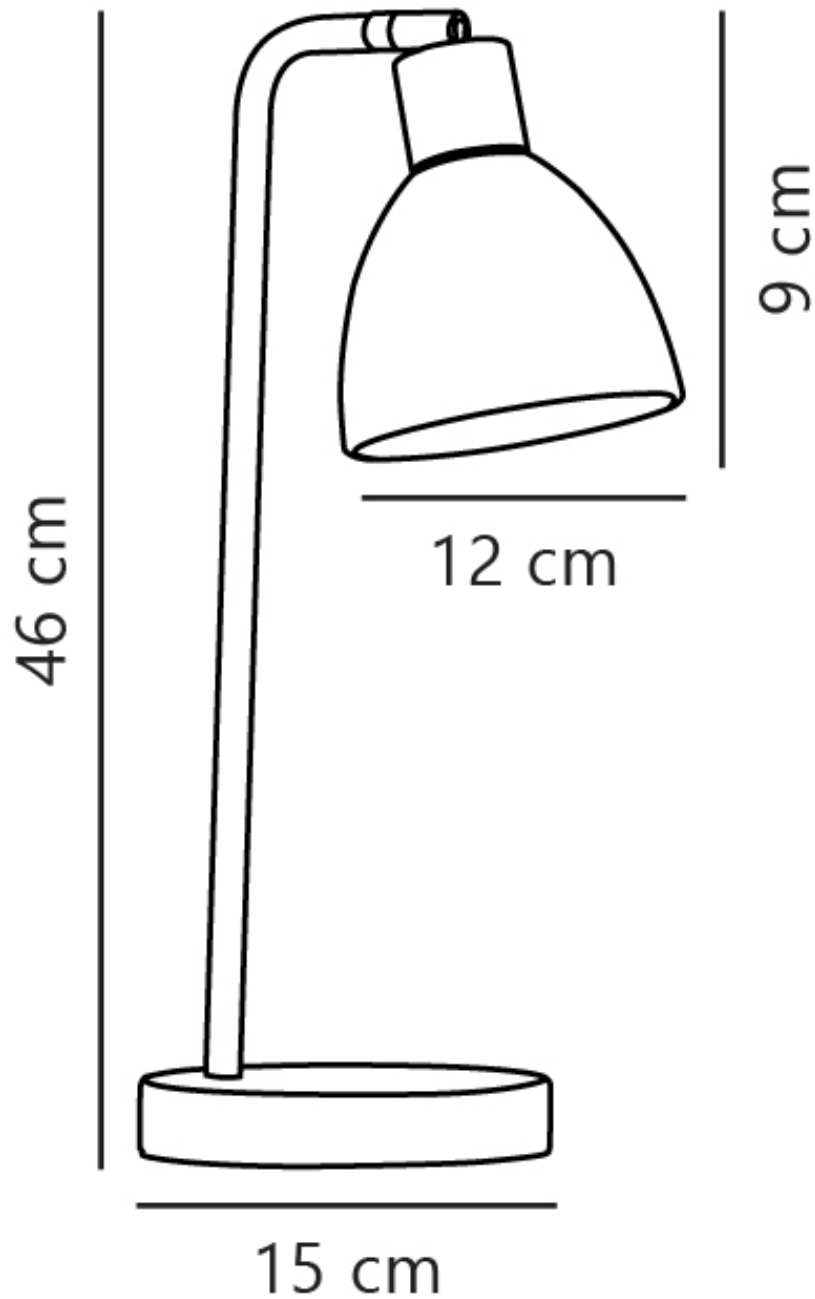

Nordlux - Ray - 63201003 - Black Task Table Lamp