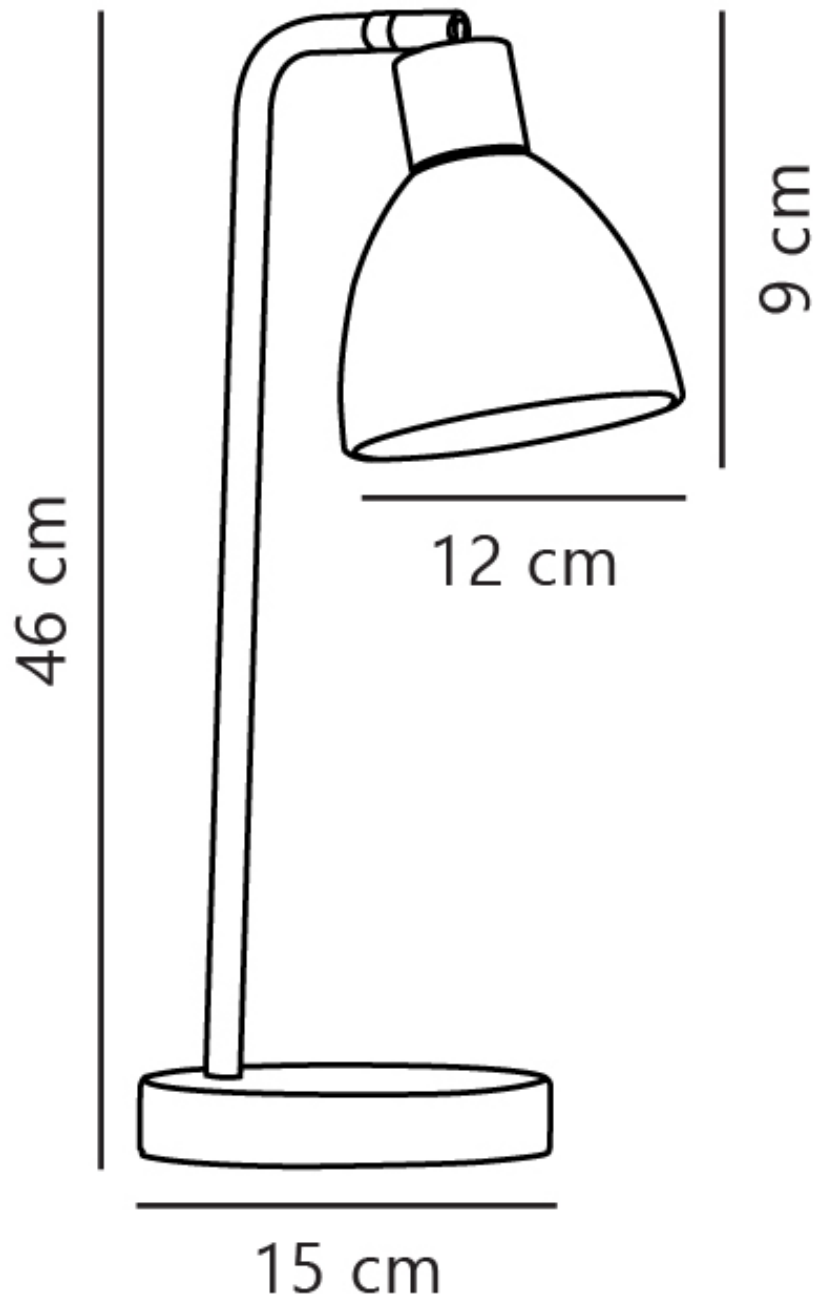

Nordlux - Ray - 63201033 - Chrome White Glass Task Table Lamp

CONTACT