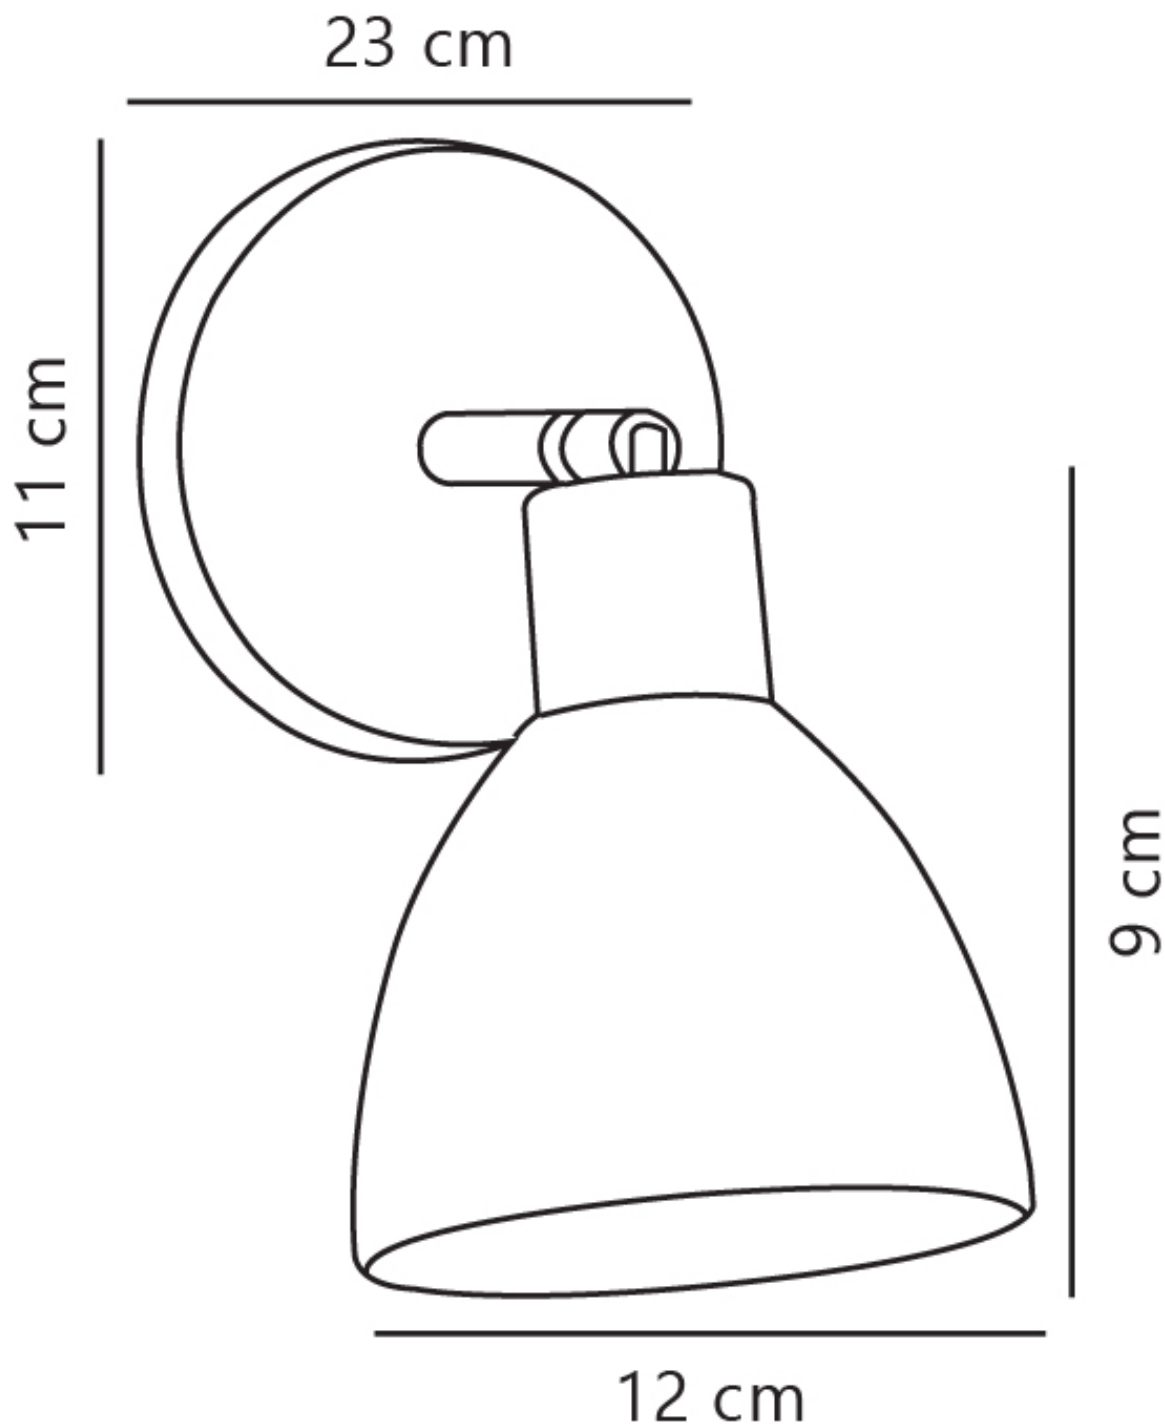

Nordlux - Set of 2 Ray 2-Kit - 63233003 - Black Ceiling Pendant Lights

CONTACT