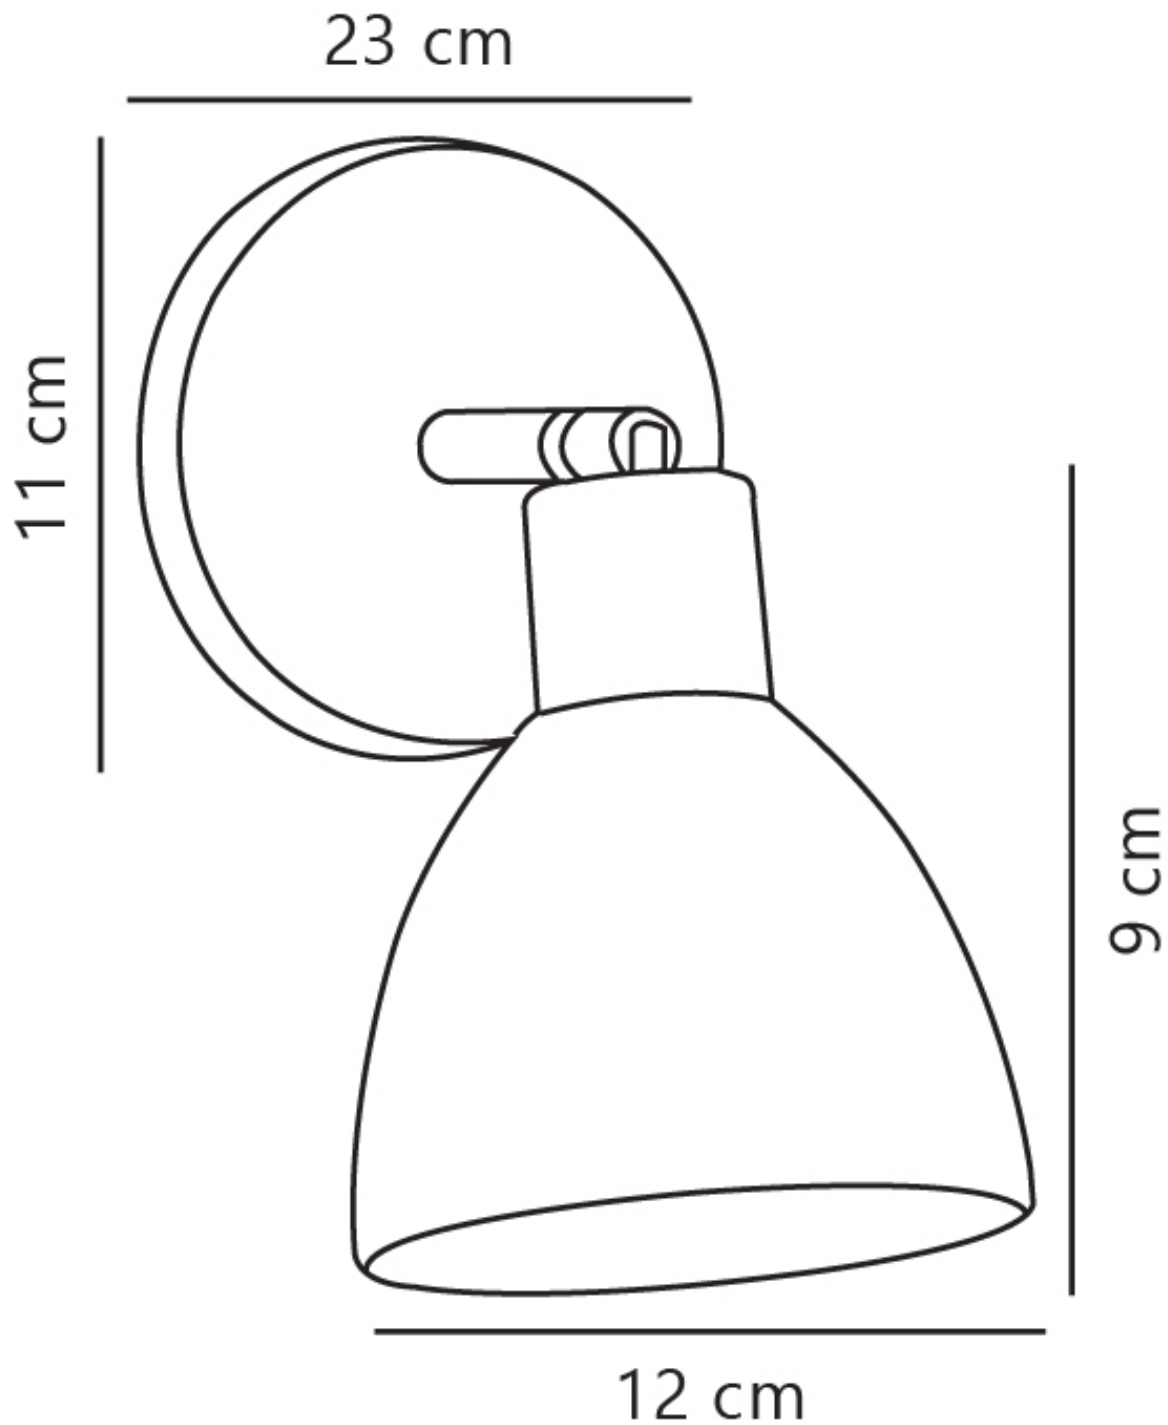

Nordlux - Set of 2 Ray 2-Kit - 63233033 - Chrome White Glass Ceiling Pendant Lights