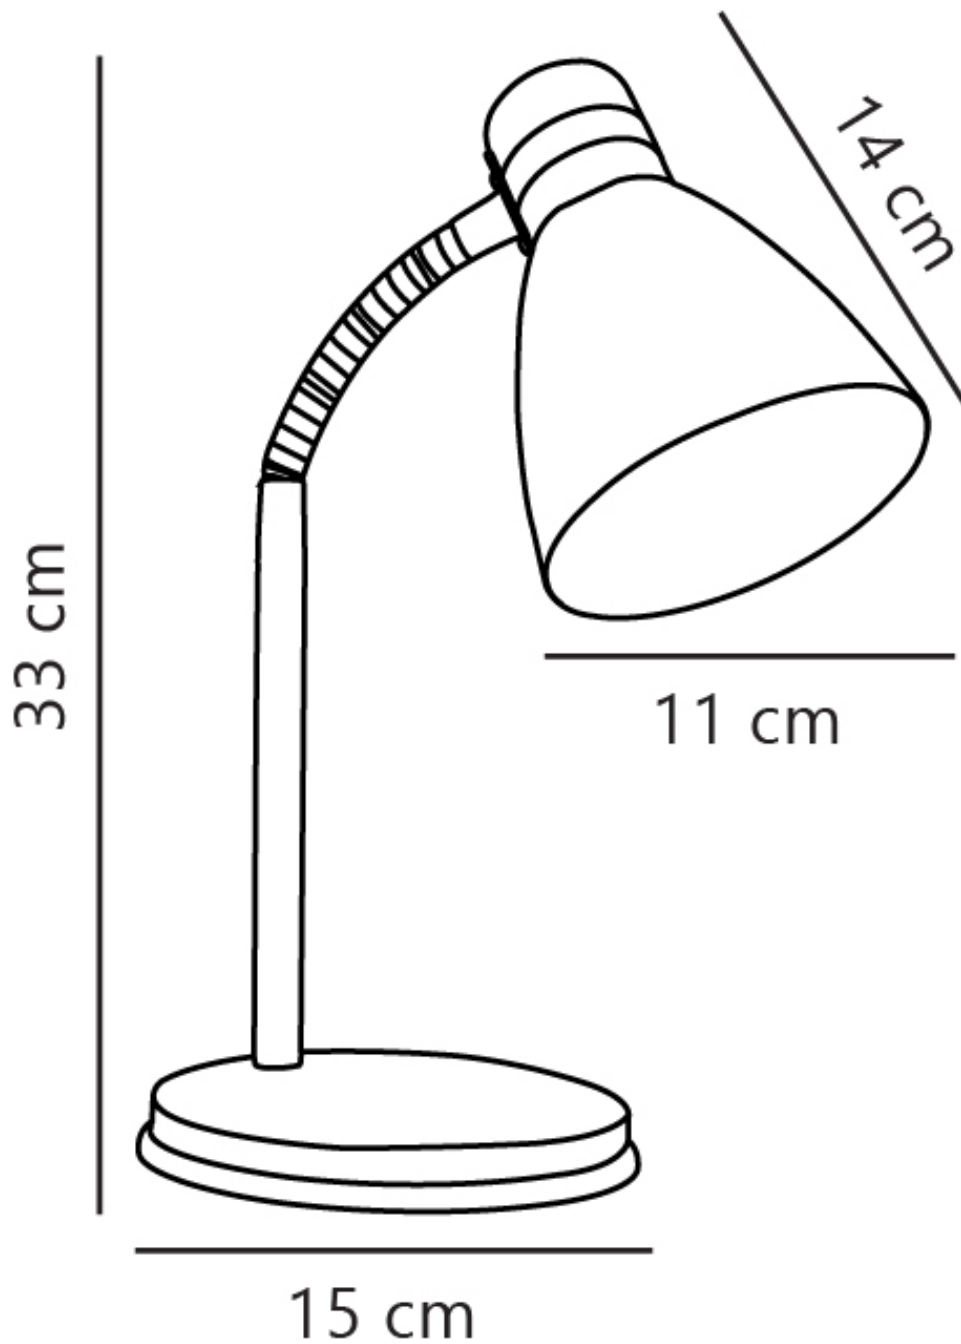

Nordlux - Cyclone - 73065001 - White Task Table Lamp