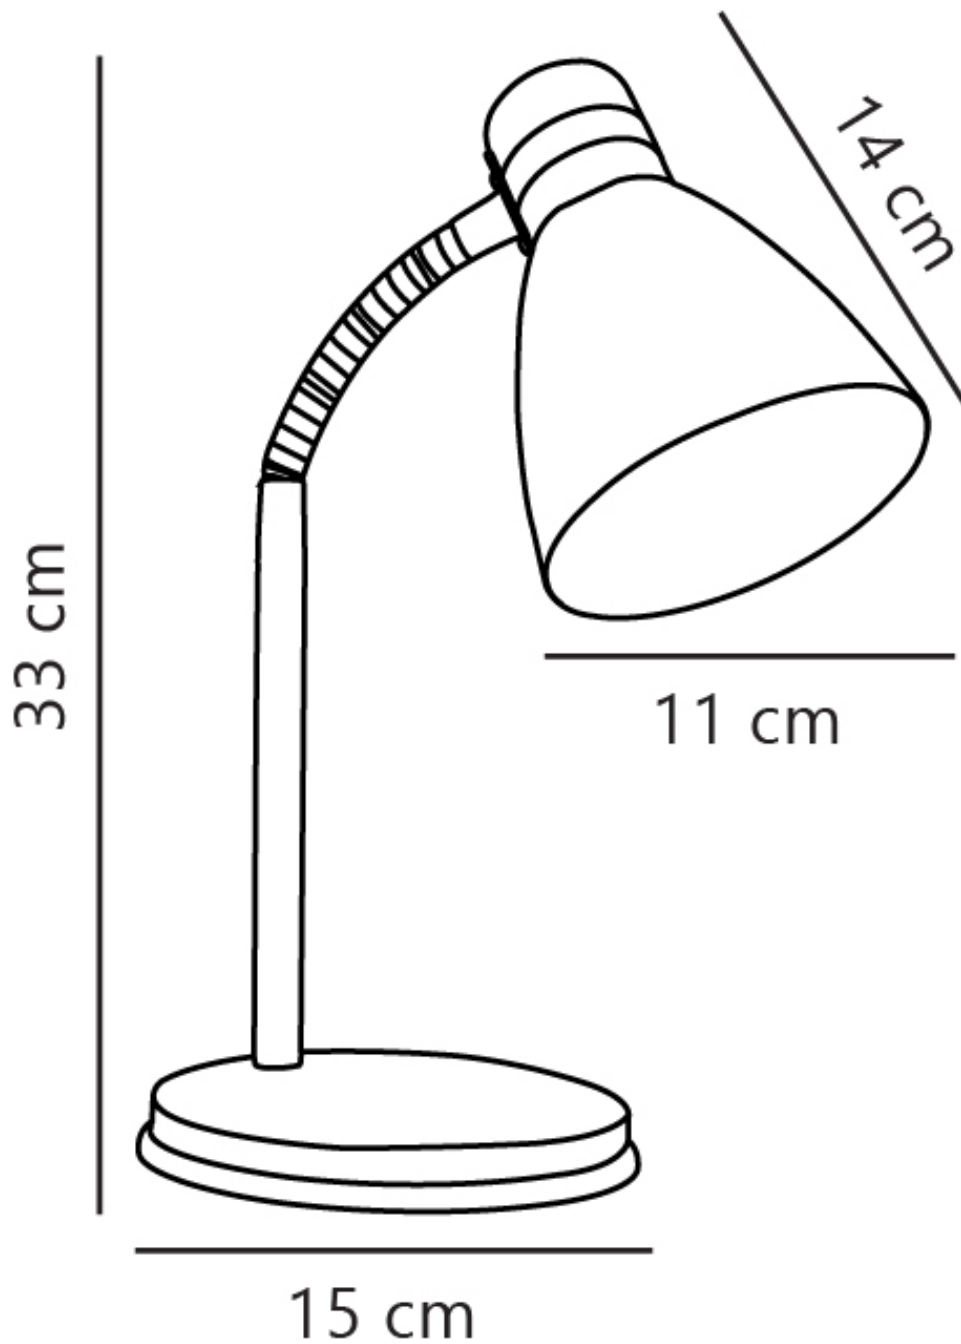

Nordlux - Cyclone - 73065003 - Black Task Table Lamp