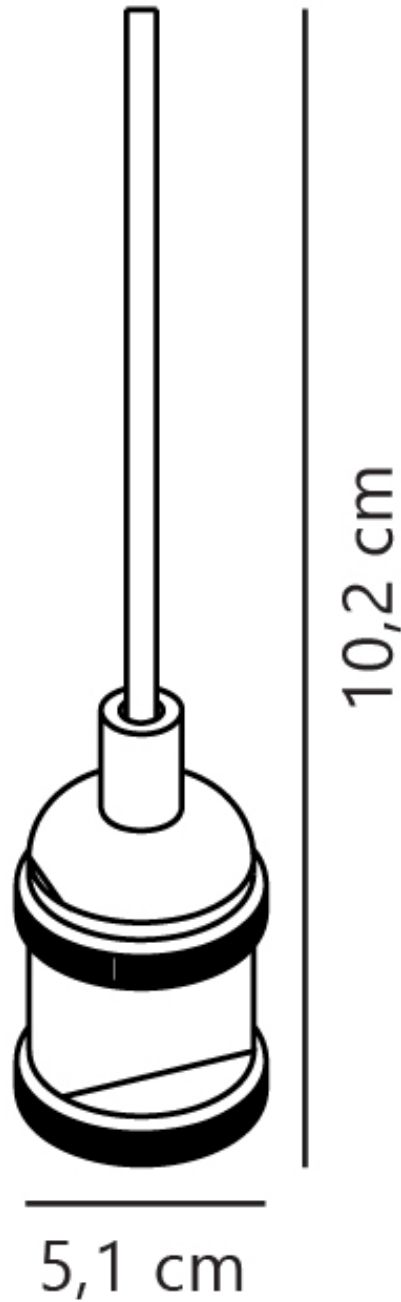

Nordlux - Avra - 84800003 - Black Chrome Flex Suspension Ceiling Pendant Light

CONTACT