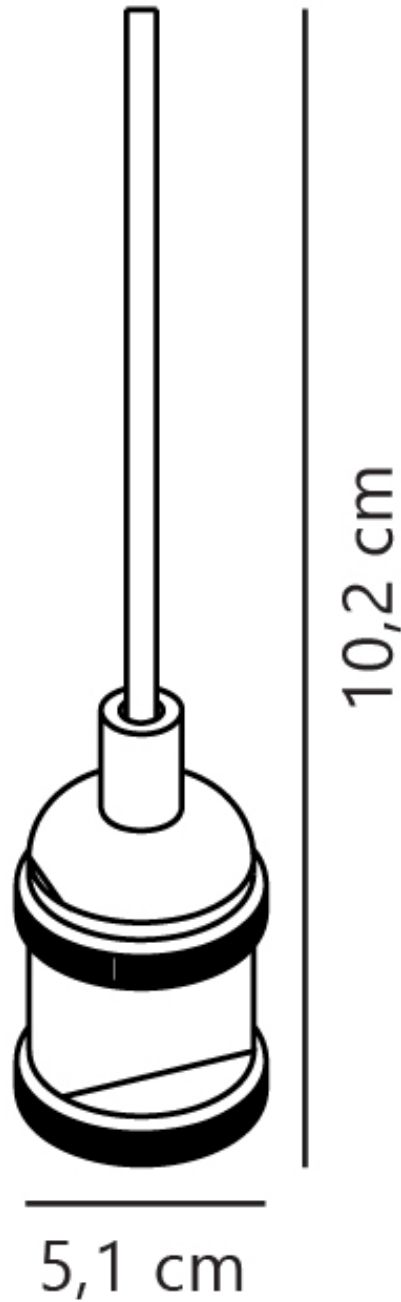

Nordlux - Avra - 84800025 - Brass Flex Suspension Ceiling Pendant Light

CONTACT