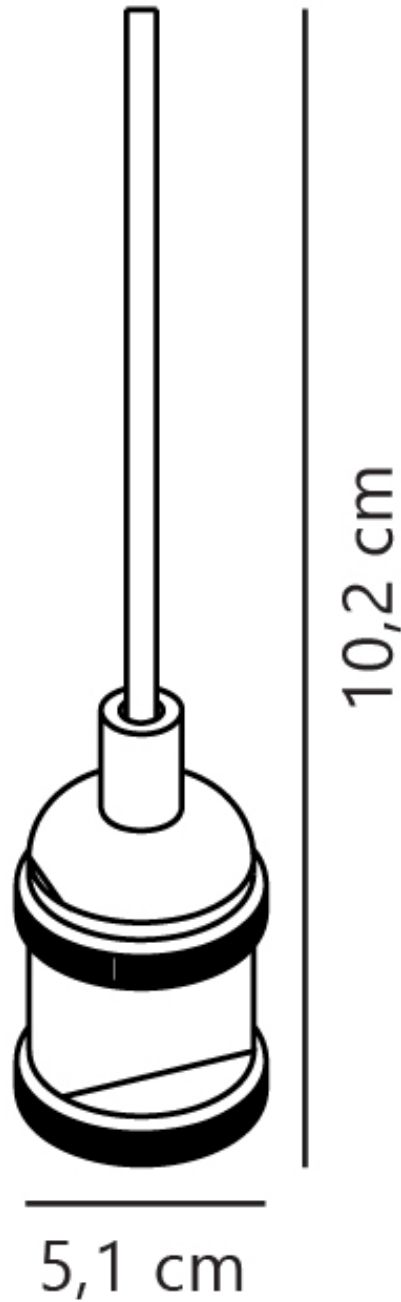

Nordlux - Avra - 84800030 - Copper Flex Suspension Ceiling Pendant Light

CONTACT