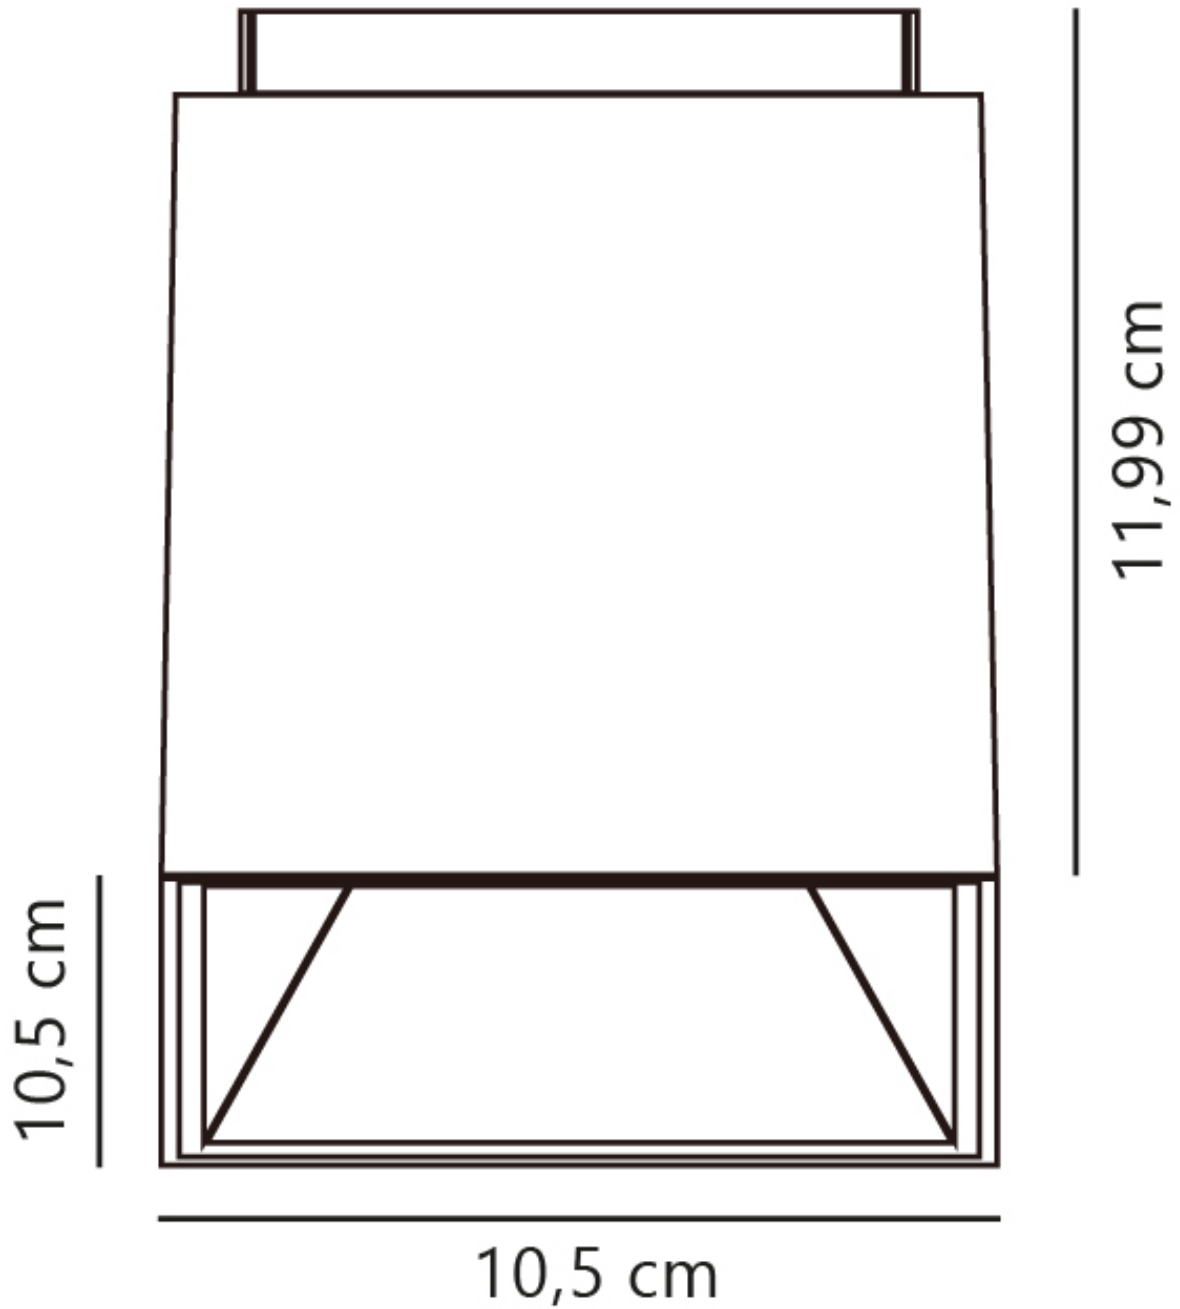

Nordlux - Ethan - 2110400103 - Black Flush Ceiling Light