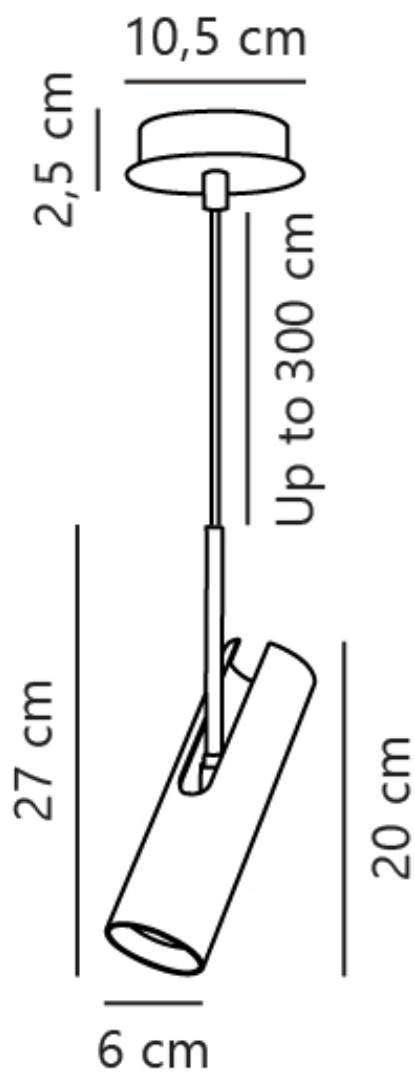

Nordlux - Mib 6 - 71679901 - White Ceiling Pendant Light

CONTACT