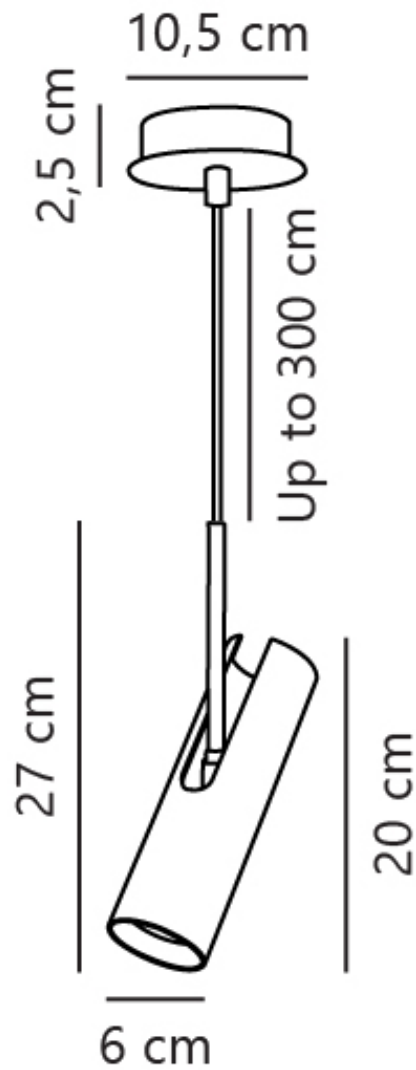

Nordlux - Mib 6 - 71679903 - Black Ceiling Pendant Light

CONTACT