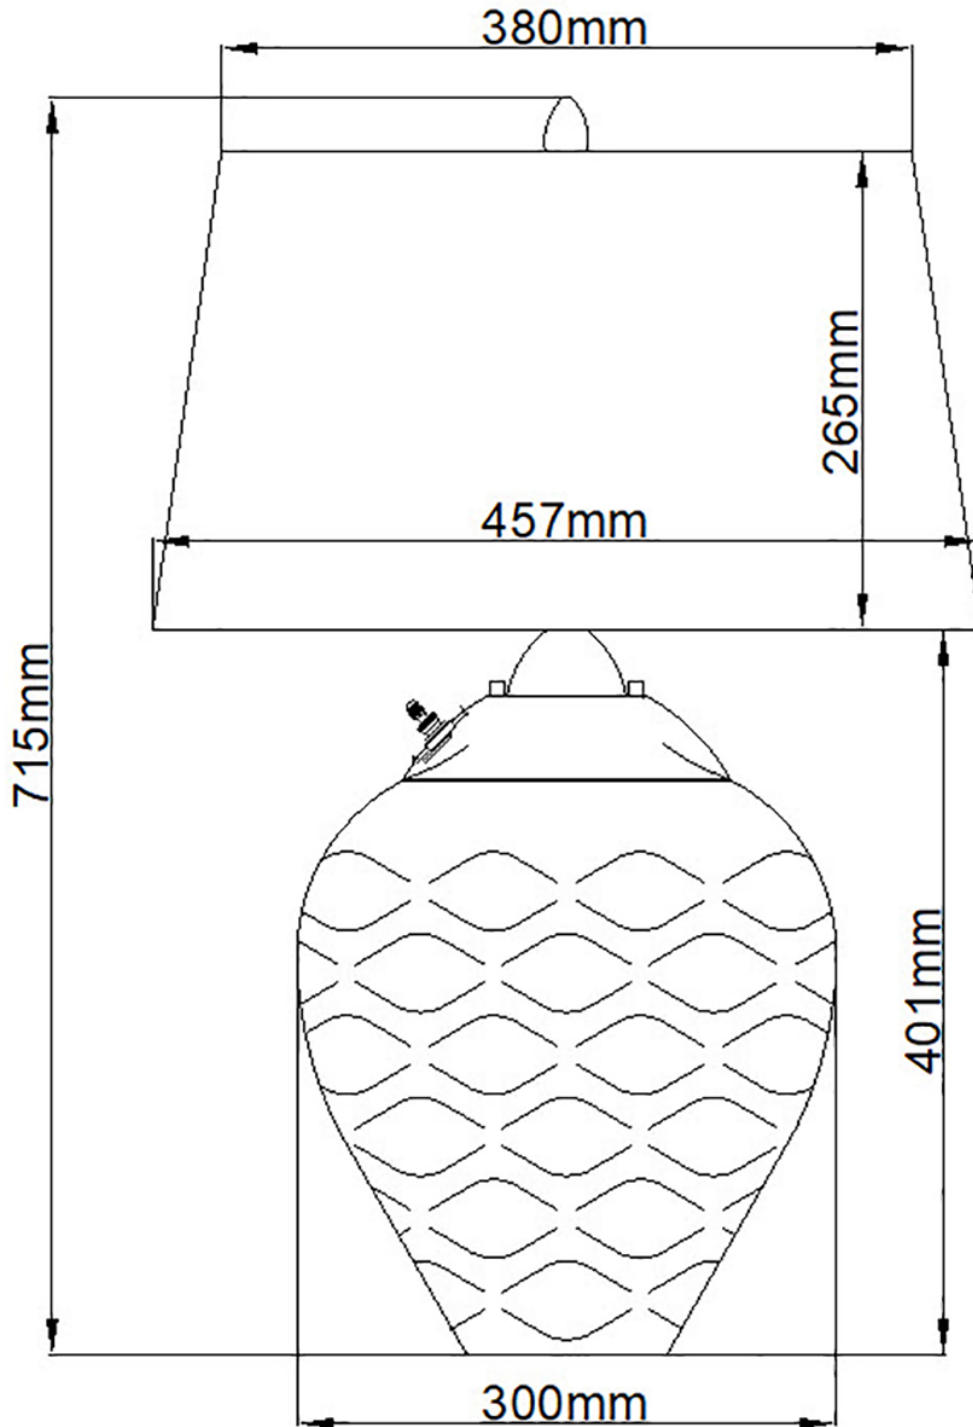

Quintiesse - QN-SAMARA-TL-BLU - Samara Table Lamp - Light Blue

CONTACT