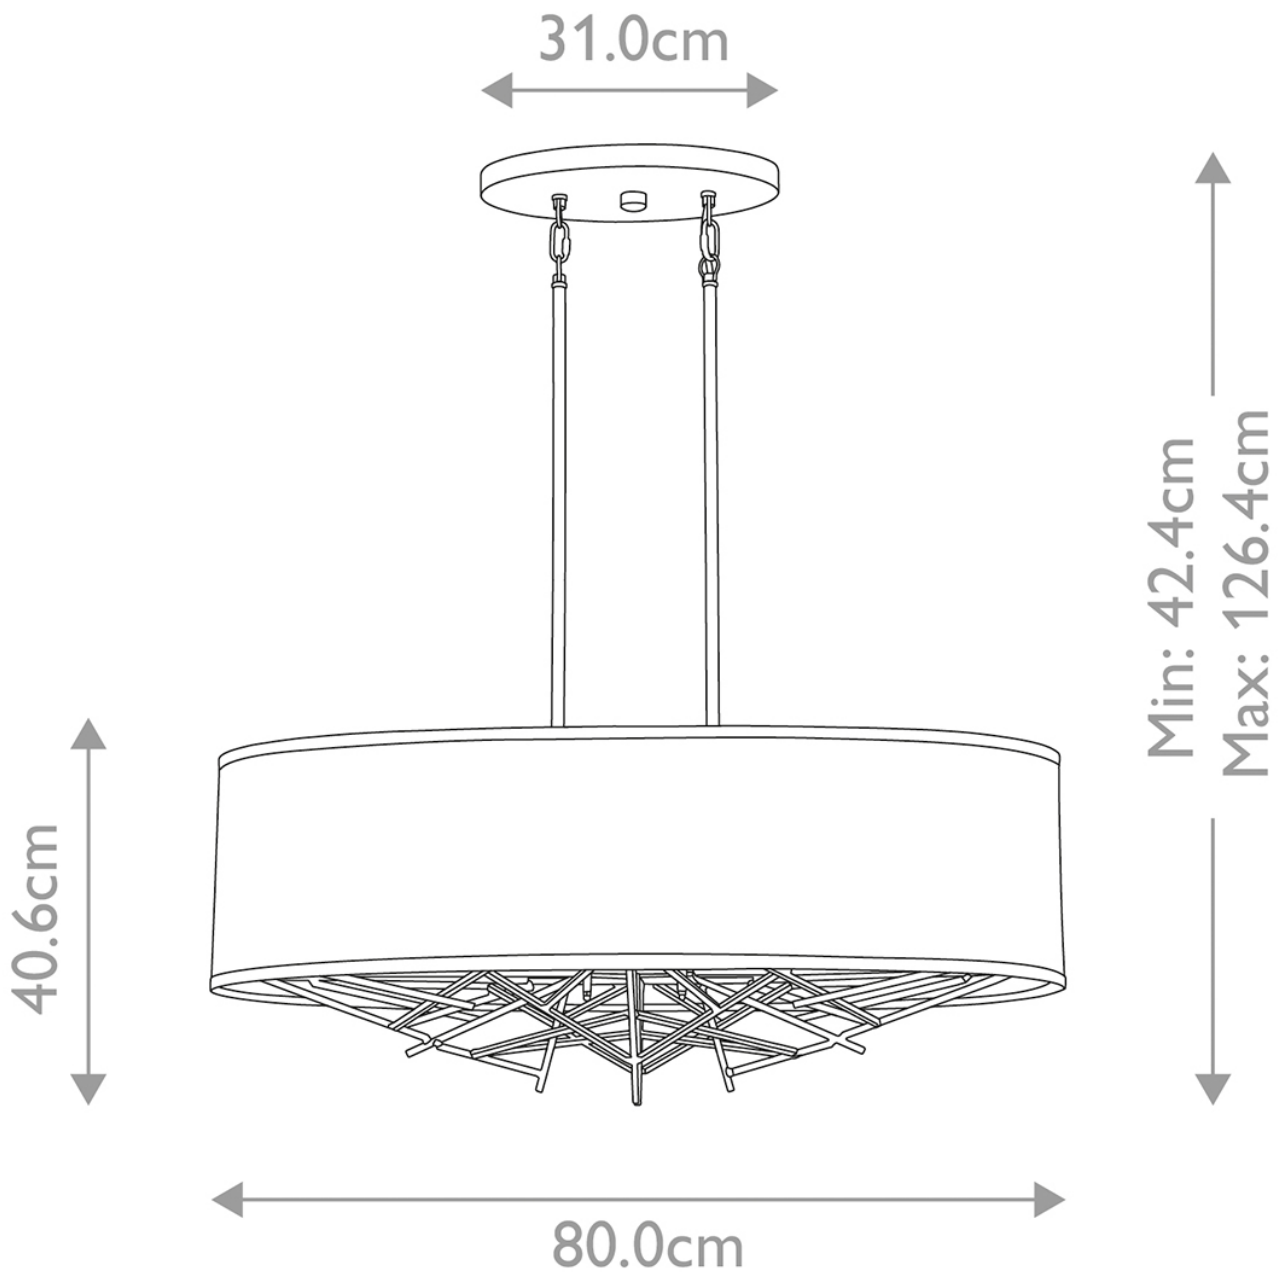

Elstead Lighting - Taiko - TAIKO5-ISLE - Olde Bronze Oatmeal 5 Light Ceiling Pendant Light

**CONTACT**