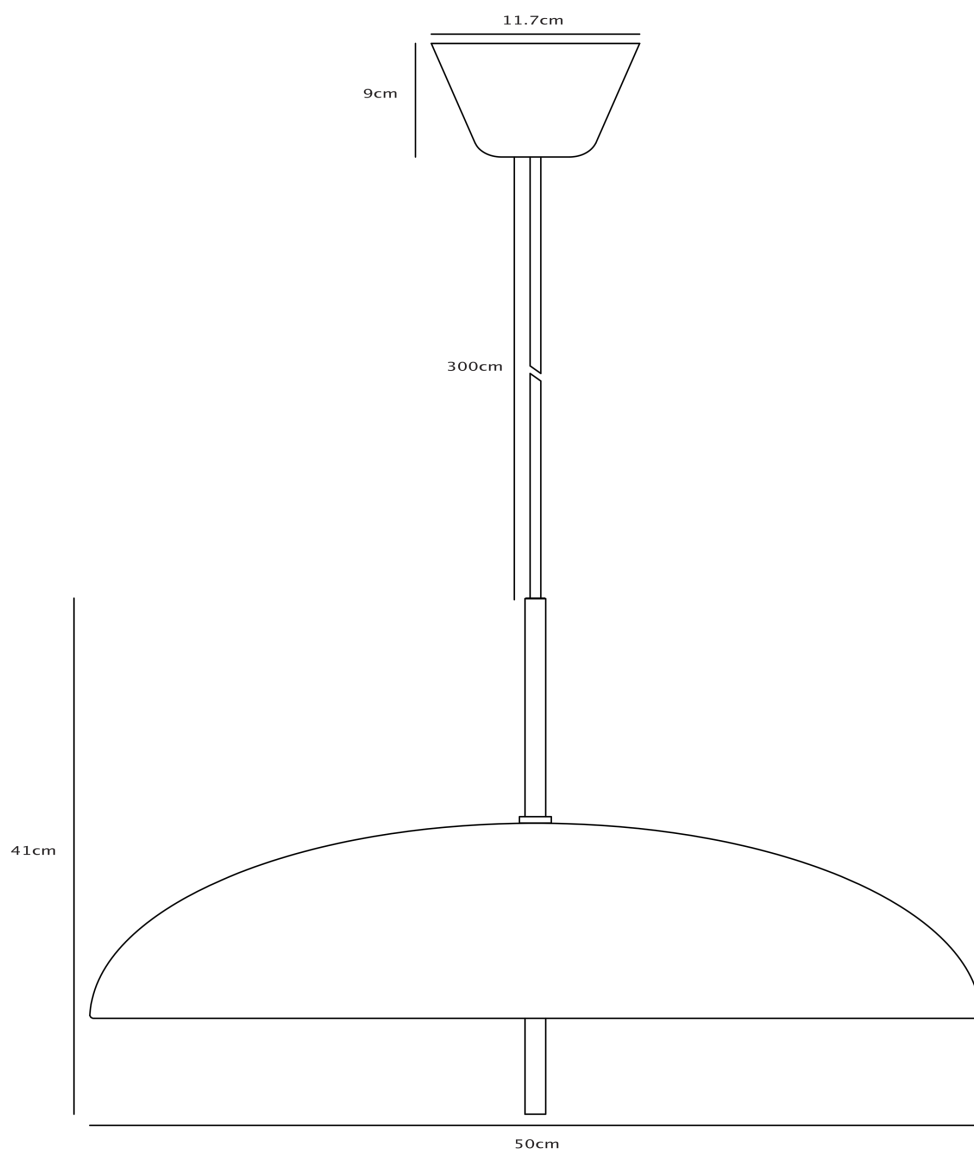

Nordlux - Versale - 2220053009 - Brown 2 Light Ceiling Pendant Light

CONTACT