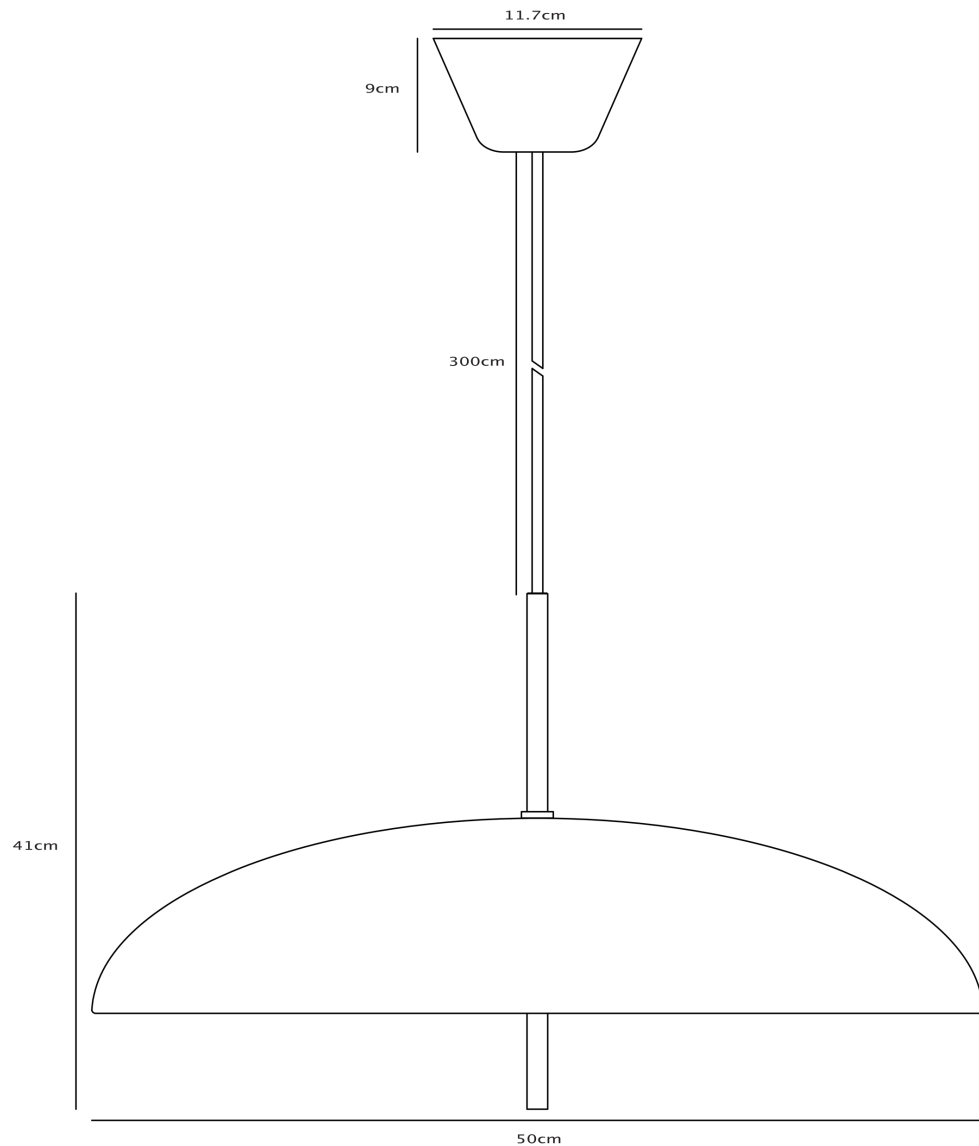

Nordlux - Versale - 2220053003 - Black 2 Light Ceiling Pendant Light

CONTACT