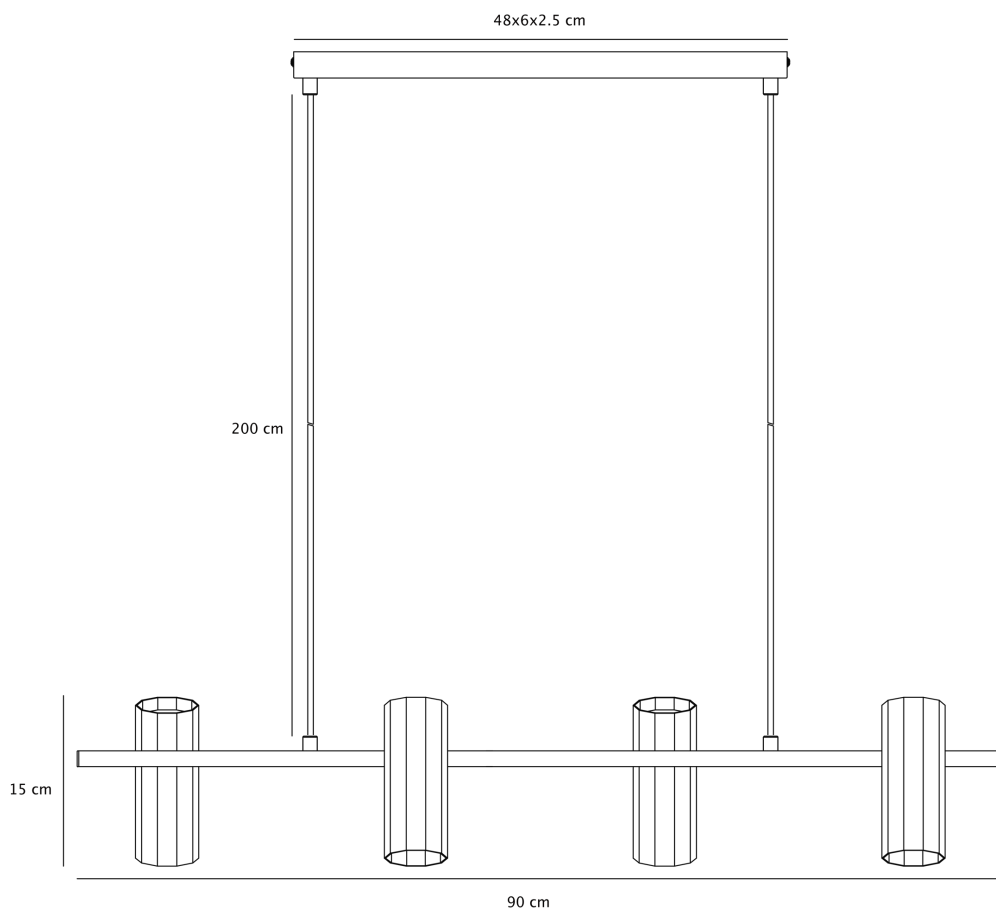

Nordlux - Alanis 4 - 2213423003 - Black 4 Light Bar Ceiling Pendant Light

CONTACT