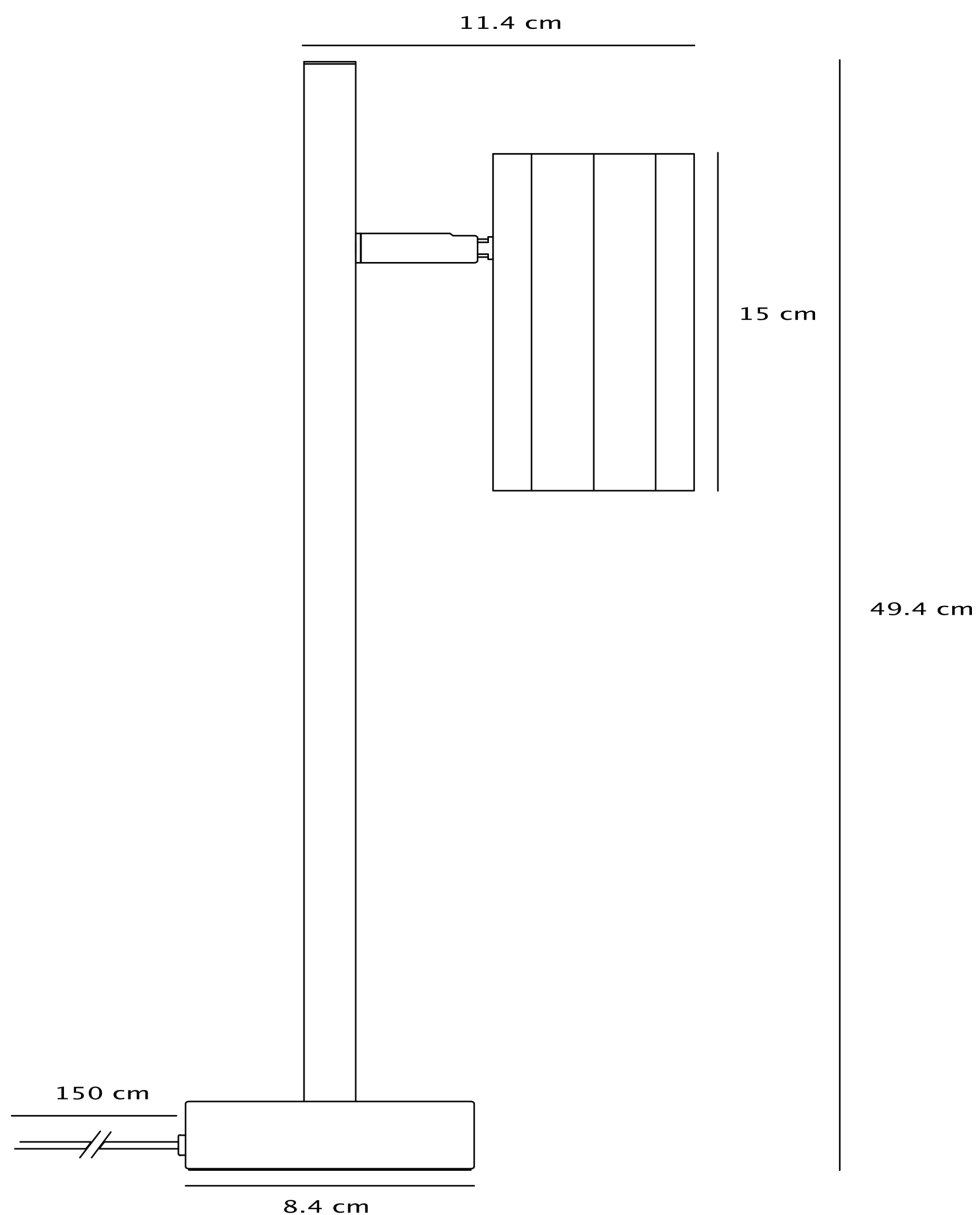

Nordlux - Alanis - 2213455003 - Black Task Table Lamp

**CONTACT**