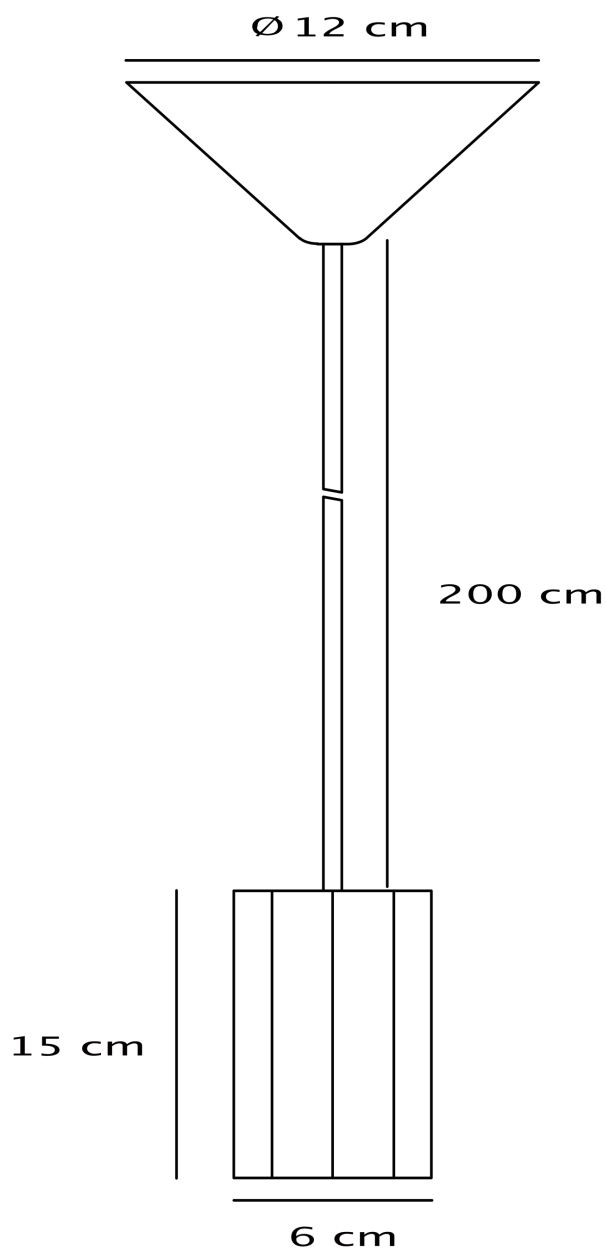

Nordlux - Alanis - 2213413003 - Black Ceiling Pendant Light

CONTACT