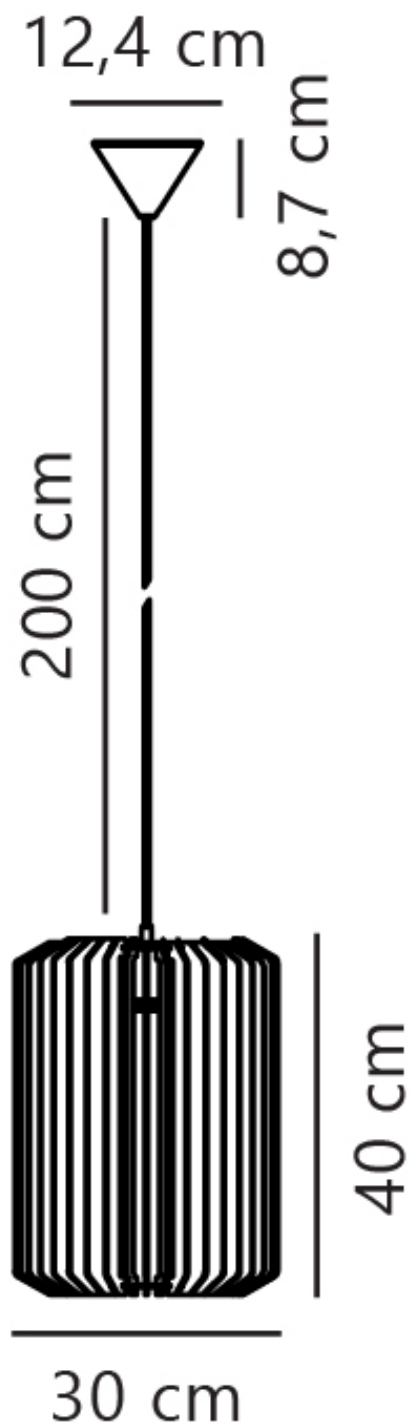

Nordlux - Asti 30 - 2213133014 - Wood Nature Brown Ceiling Pendant Light