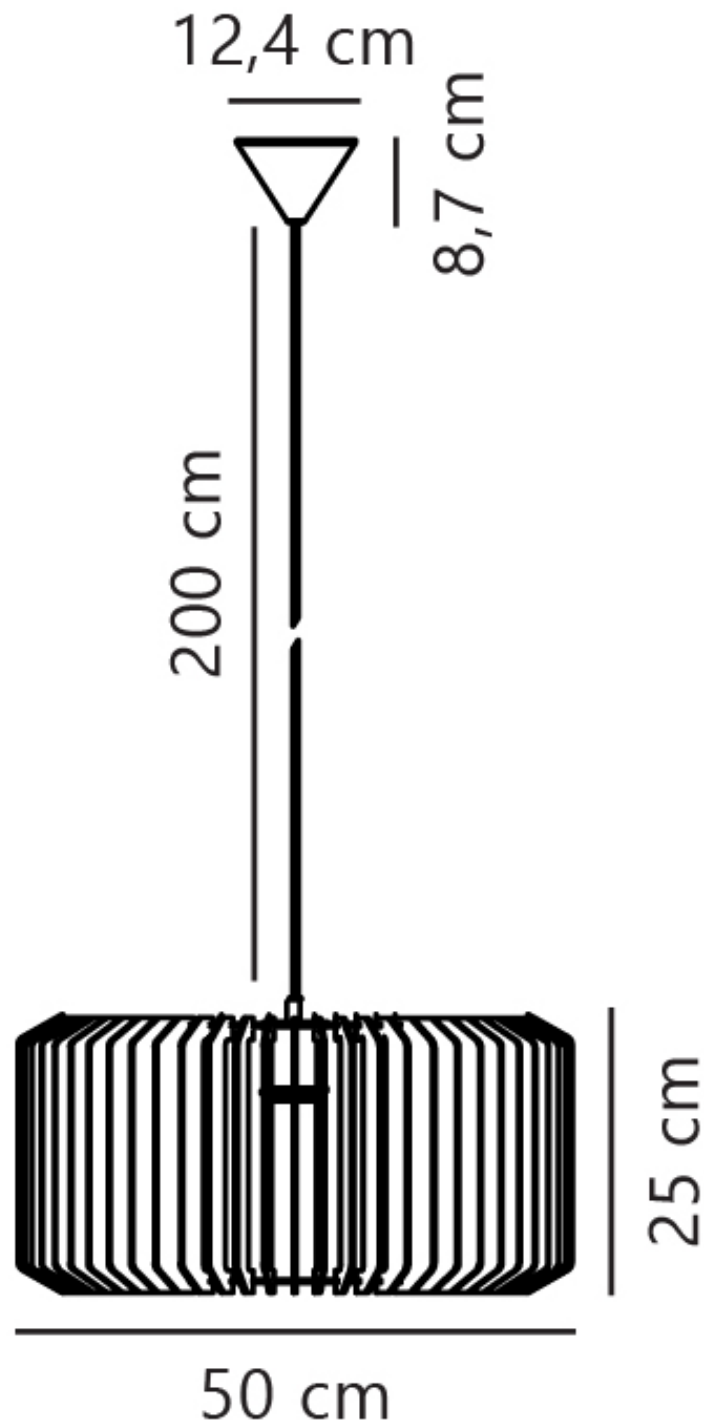

Nordlux - Asti 50 - 2213143014 - Wood Natire Brown Ceiling Pendant Light